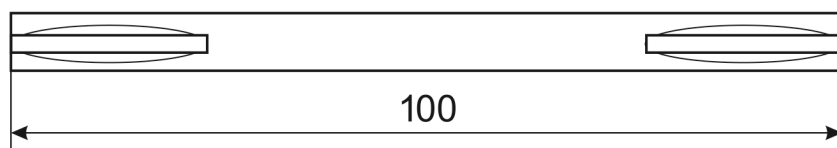

Разрезной квадрат 8x8

Стяжка, 2шт.

M4x30
2шт.

M4x12
2шт.

Ручки дверные APECS
Windrose H-18092 «Blast»

Лист 1

Листов 1