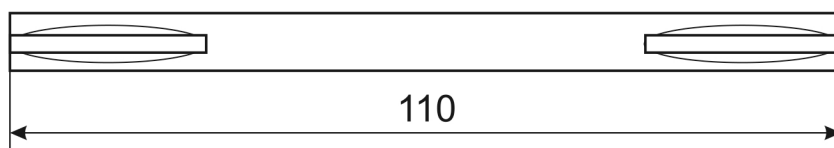

саморез ST3x16, 6 шт.

Разрезной квадрат 8x8

Стяжка, 2шт.

M4x30
2шт.

M4x12
2шт.

Ручки дверные APECS
Windrose H-18101 «Oroshi»

Лист 1

Листов 1