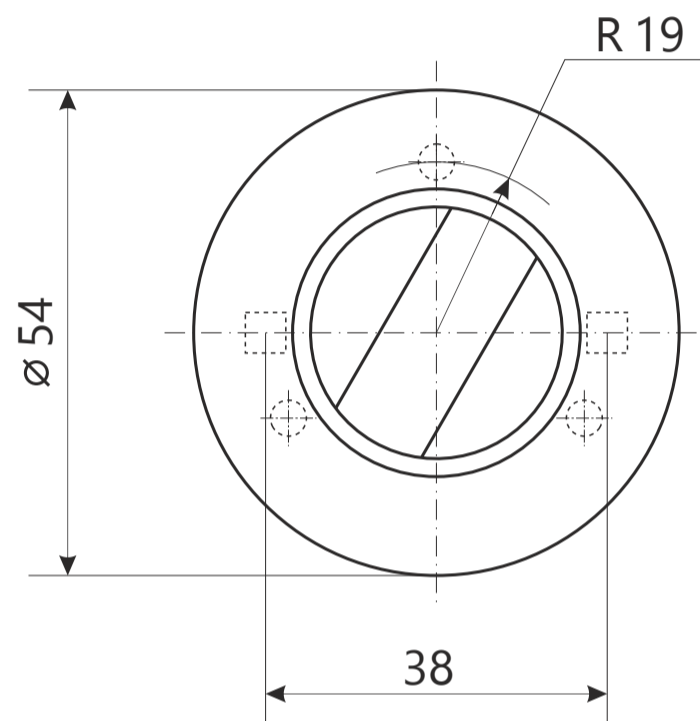

АРЕС

Поворотник Аресс ТТ-0503-8

ВИНТ 4x25

2 шт.

саморезы 4x15

3 шт.