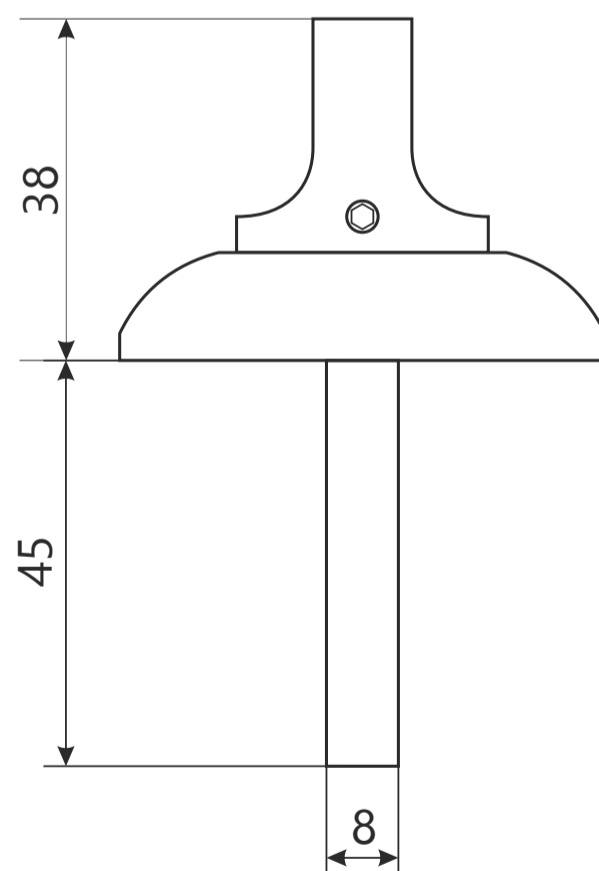

АРЕС

Поворотник Аресс ТТ-0503-8

ВИНТ 4x25

2 шт.

саморезы 4x15

3 шт.