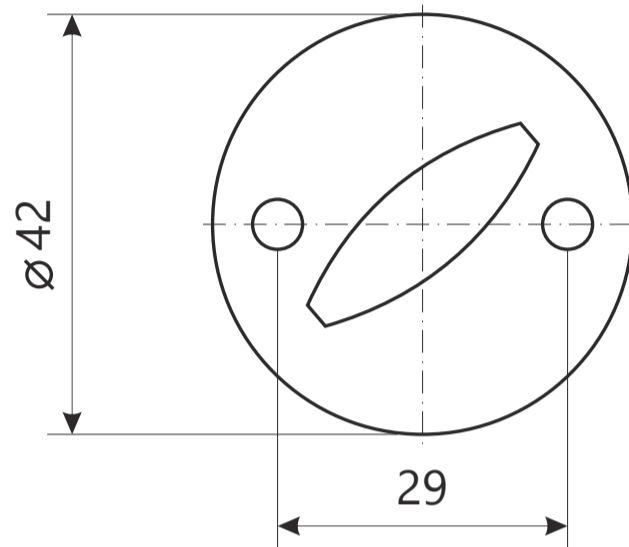

## Фиксатор Арес ТТ-0110-6

ВИНТ 4x25

2 шт.

саморезы 4x20

2 шт.