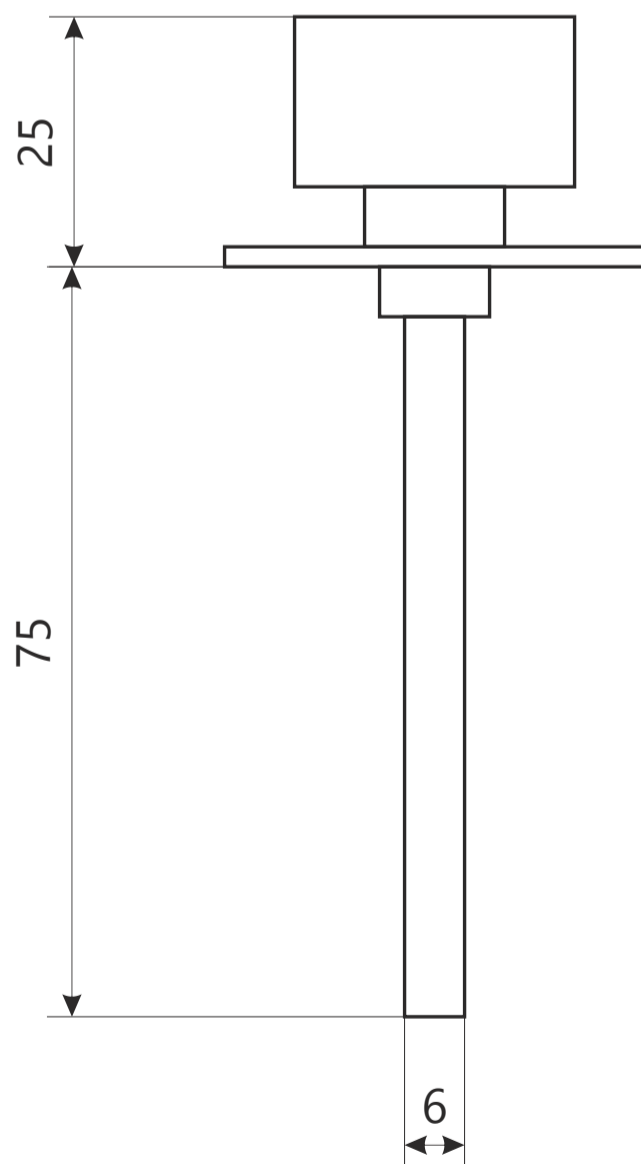

## Фиксатор Арес ТТ-0110-6

ВИНТ 4x25

2 шт.

саморезы 4x20

2 шт.