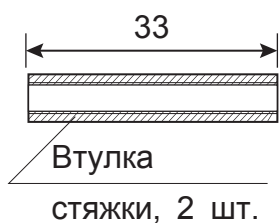

Разрезной квадрат 8x8

Ключ шестигранный  
2 шт.

Ручки дверные  
Code Deco H-14105

Лист 1

Листов 1