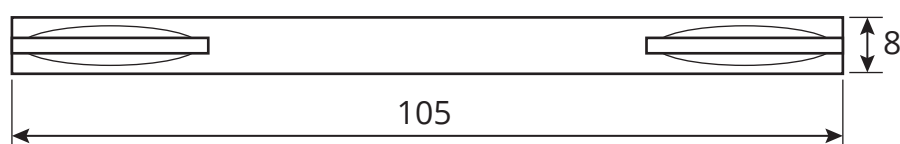

Разрезной квадрат 8x8

Ключ шестигранный  
2 шт.

Ручки дверные  
Code Deco H-14105

Лист 1

Листов 1