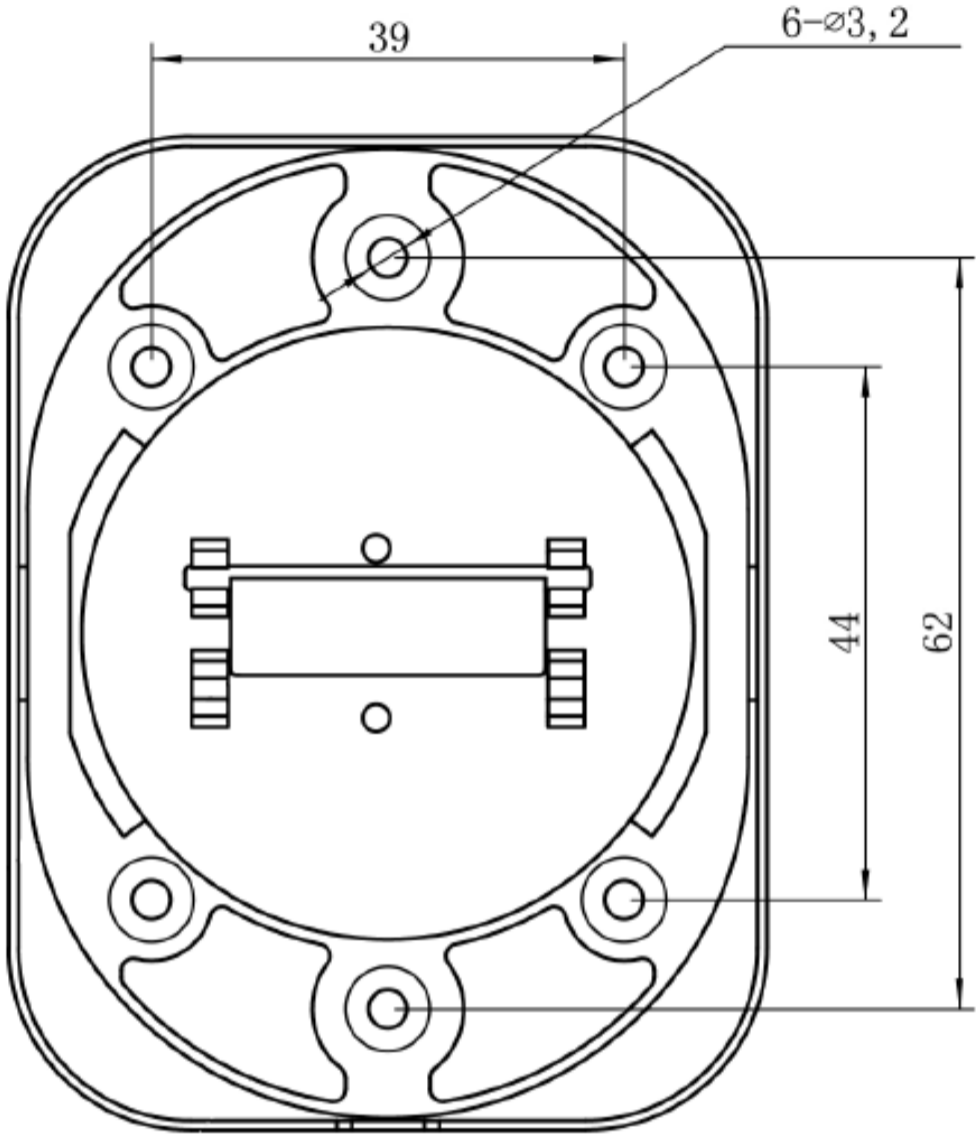

Накладка декоративная Апекс DP-15-S-Auto

саморезы ST3x16

6 шт.