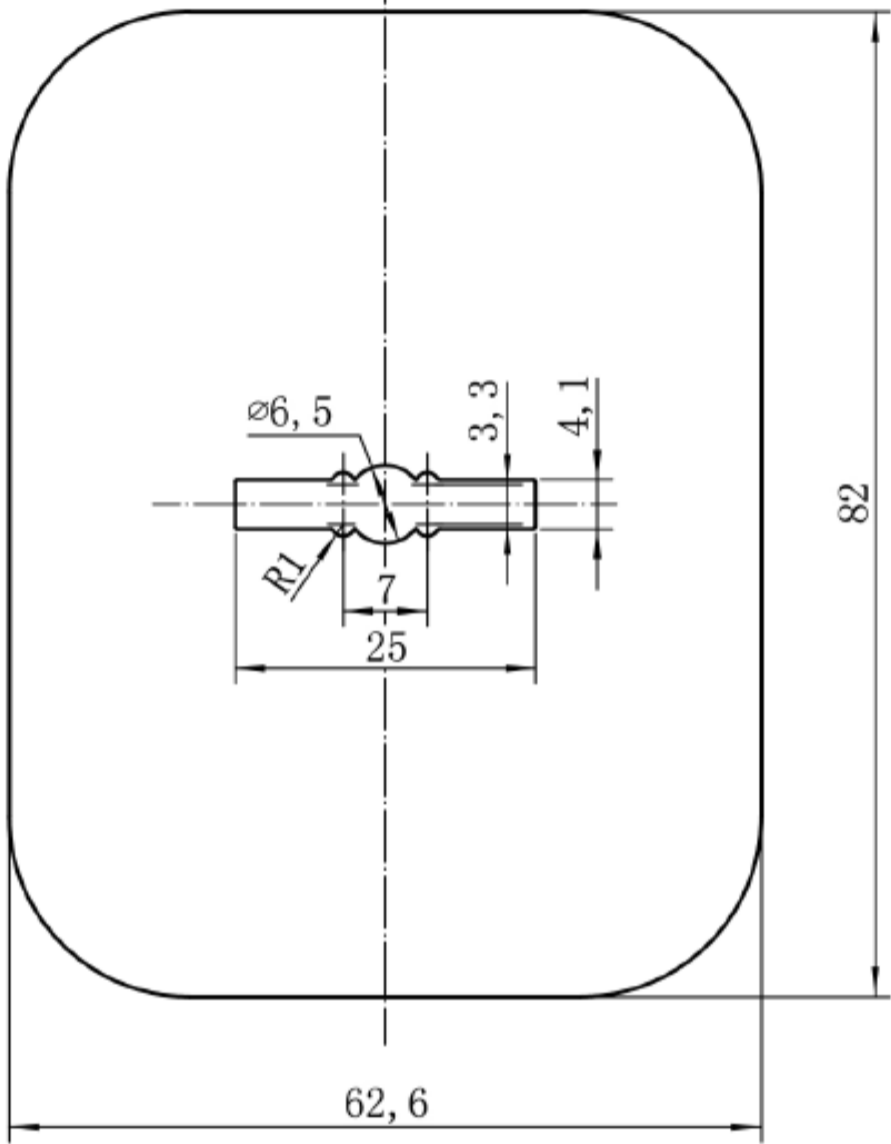

Накладка декоративная Апекс DP-15-S-Auto

саморезы ST3x16

6 шт.