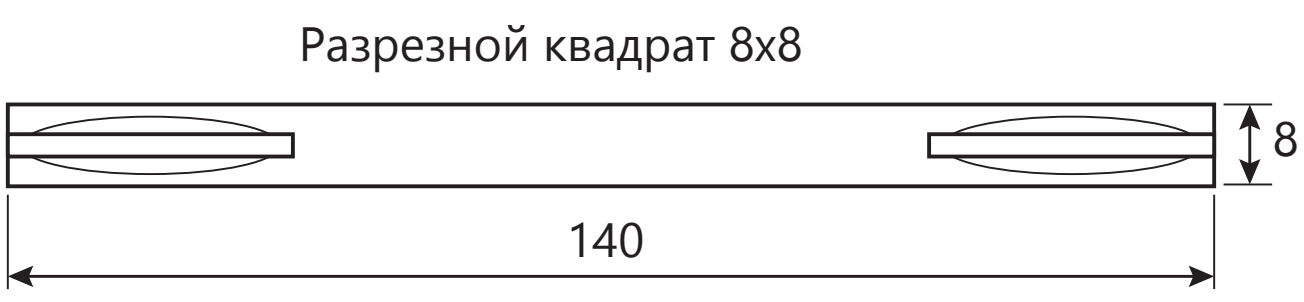

5dYVg
 <!% - ' !5 f6&6L

- 
 M4*50 мм
 2 шт.
- 
 Втулка
 стяжки, 2 шт.
- 
 M4*12мм
 2 шт.
- 
 Саморезы
 ST3*16 мм, 6 шт.
- 
 Винт
 фиксации
 2 шт.