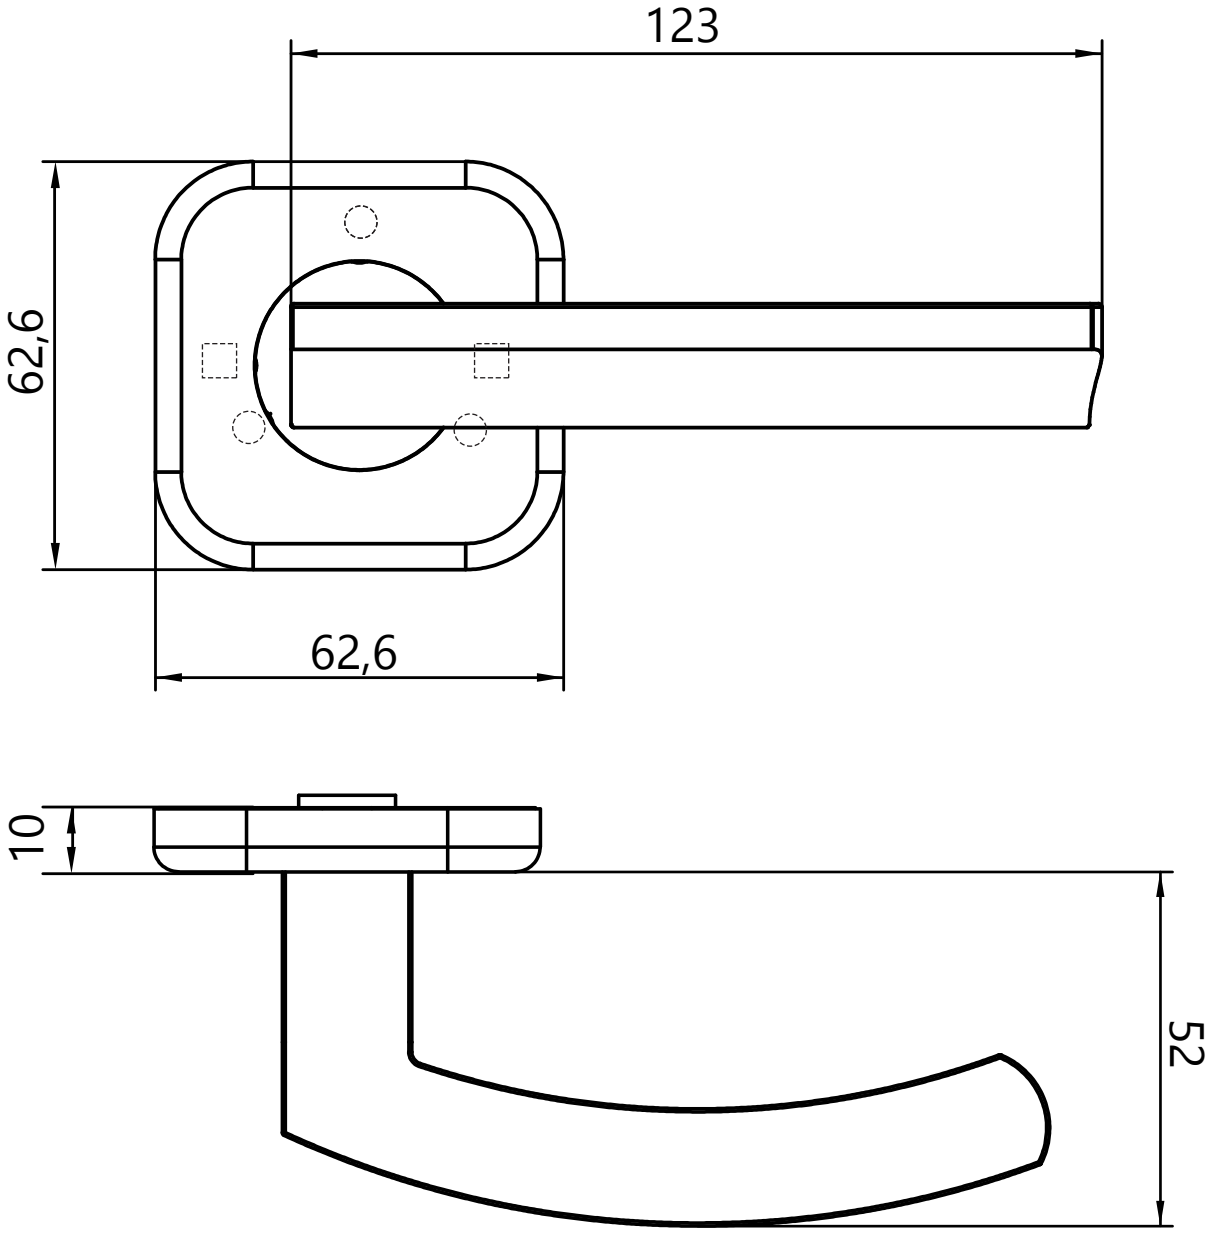

5dYVg
 <!% - ' !5 f6&6L

- 
 M4*50 мм
 2 шт.
- 
 Втулка
 стяжки, 2 шт.
- 
 M4*12мм
 2 шт.
- 
 Саморезы
 ST3*16 мм, 6 шт.
- 
 Винт
 фиксации
 2 шт.