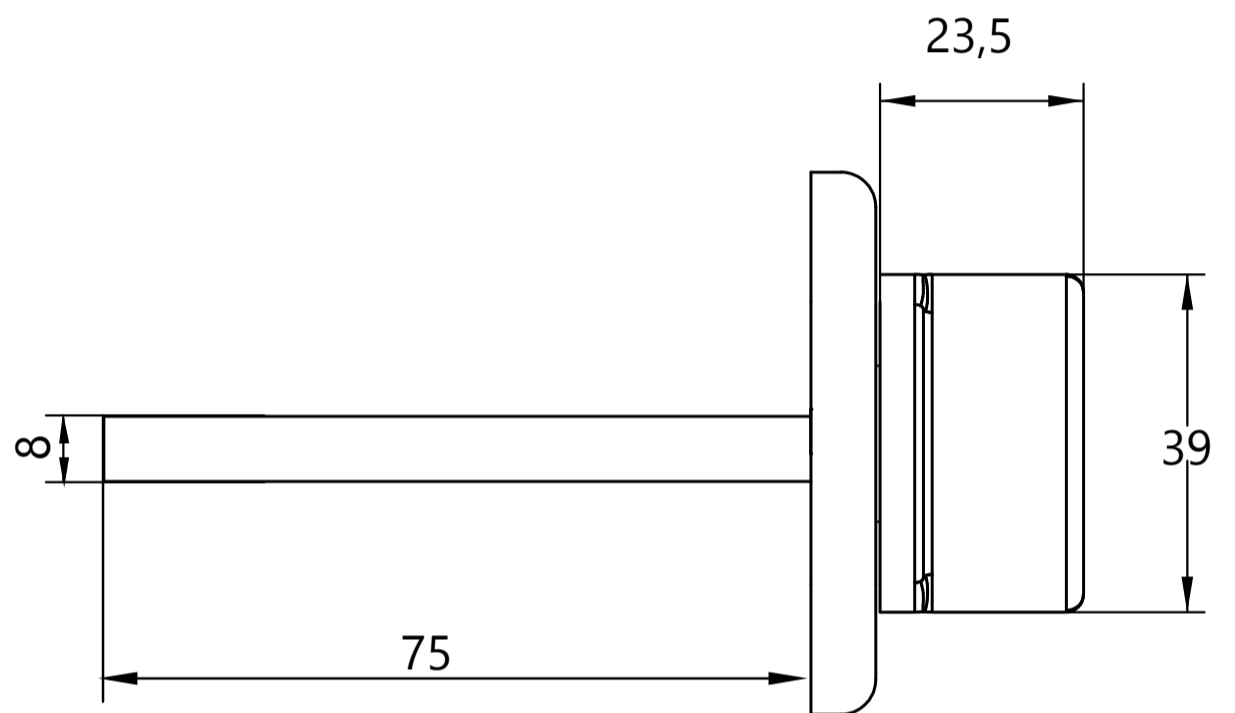

## Поворотник Арес ТТ-1516-8/75

Саморез ST4\*25

2 шт.