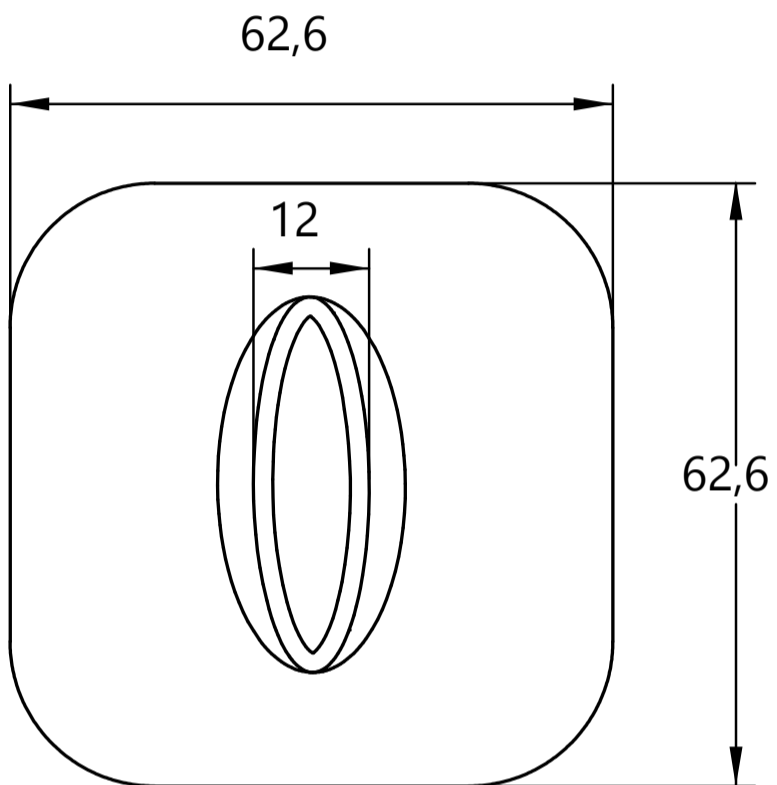

## Поворотник Арес ТТ-1516-8/75

Саморез ST4\*25

2 шт.