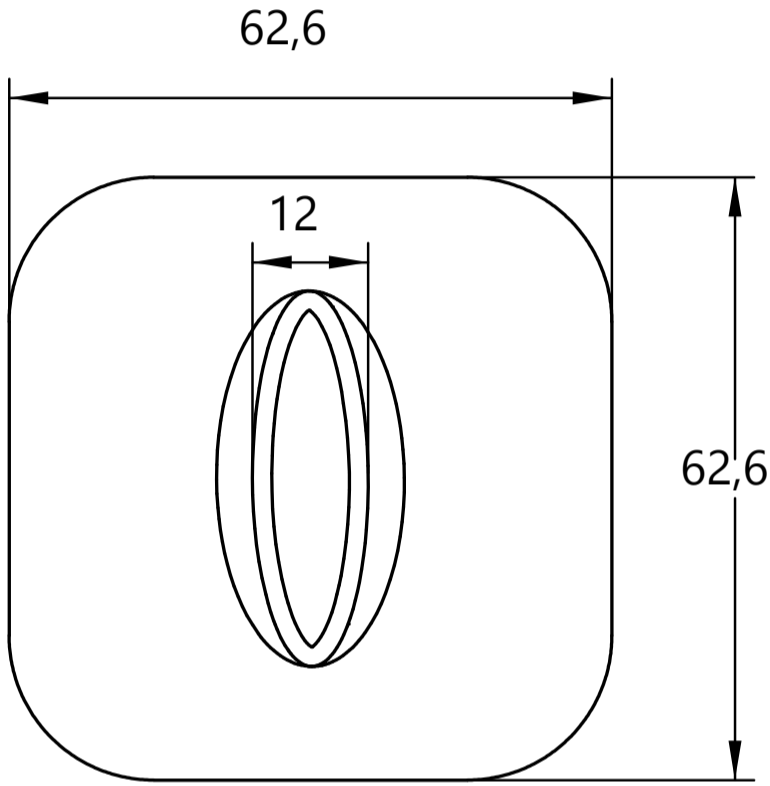

## Поворотник Арес ТТ-1516-8/50

Саморез ST4\*25

2 шт.