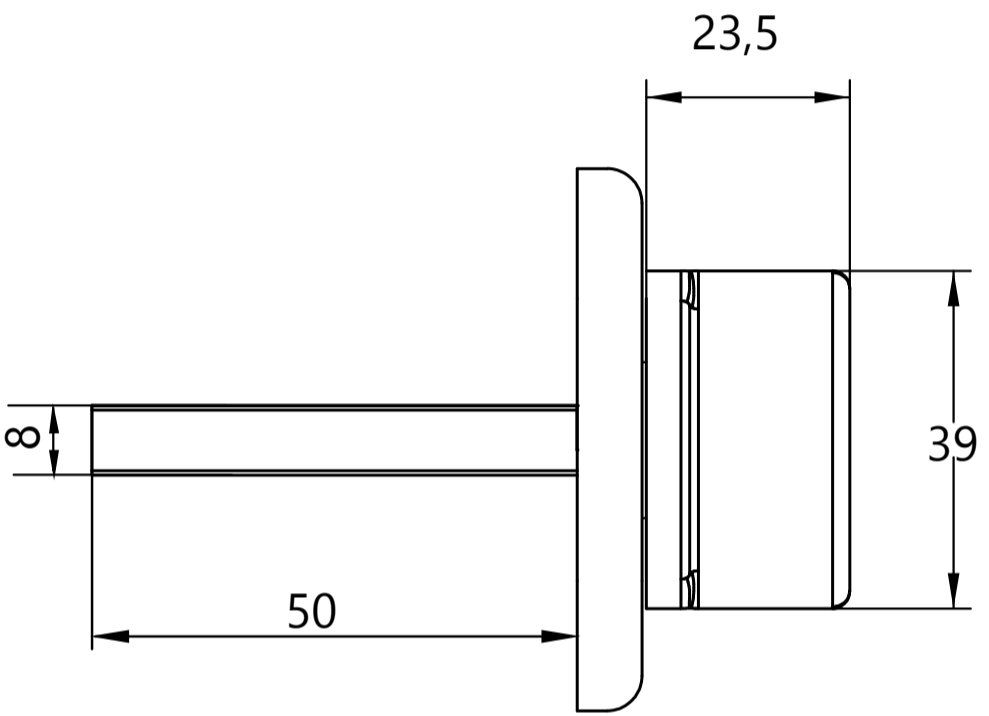

## Поворотник Арес ТТ-1516-8/50

Саморез ST4\*25

2 шт.