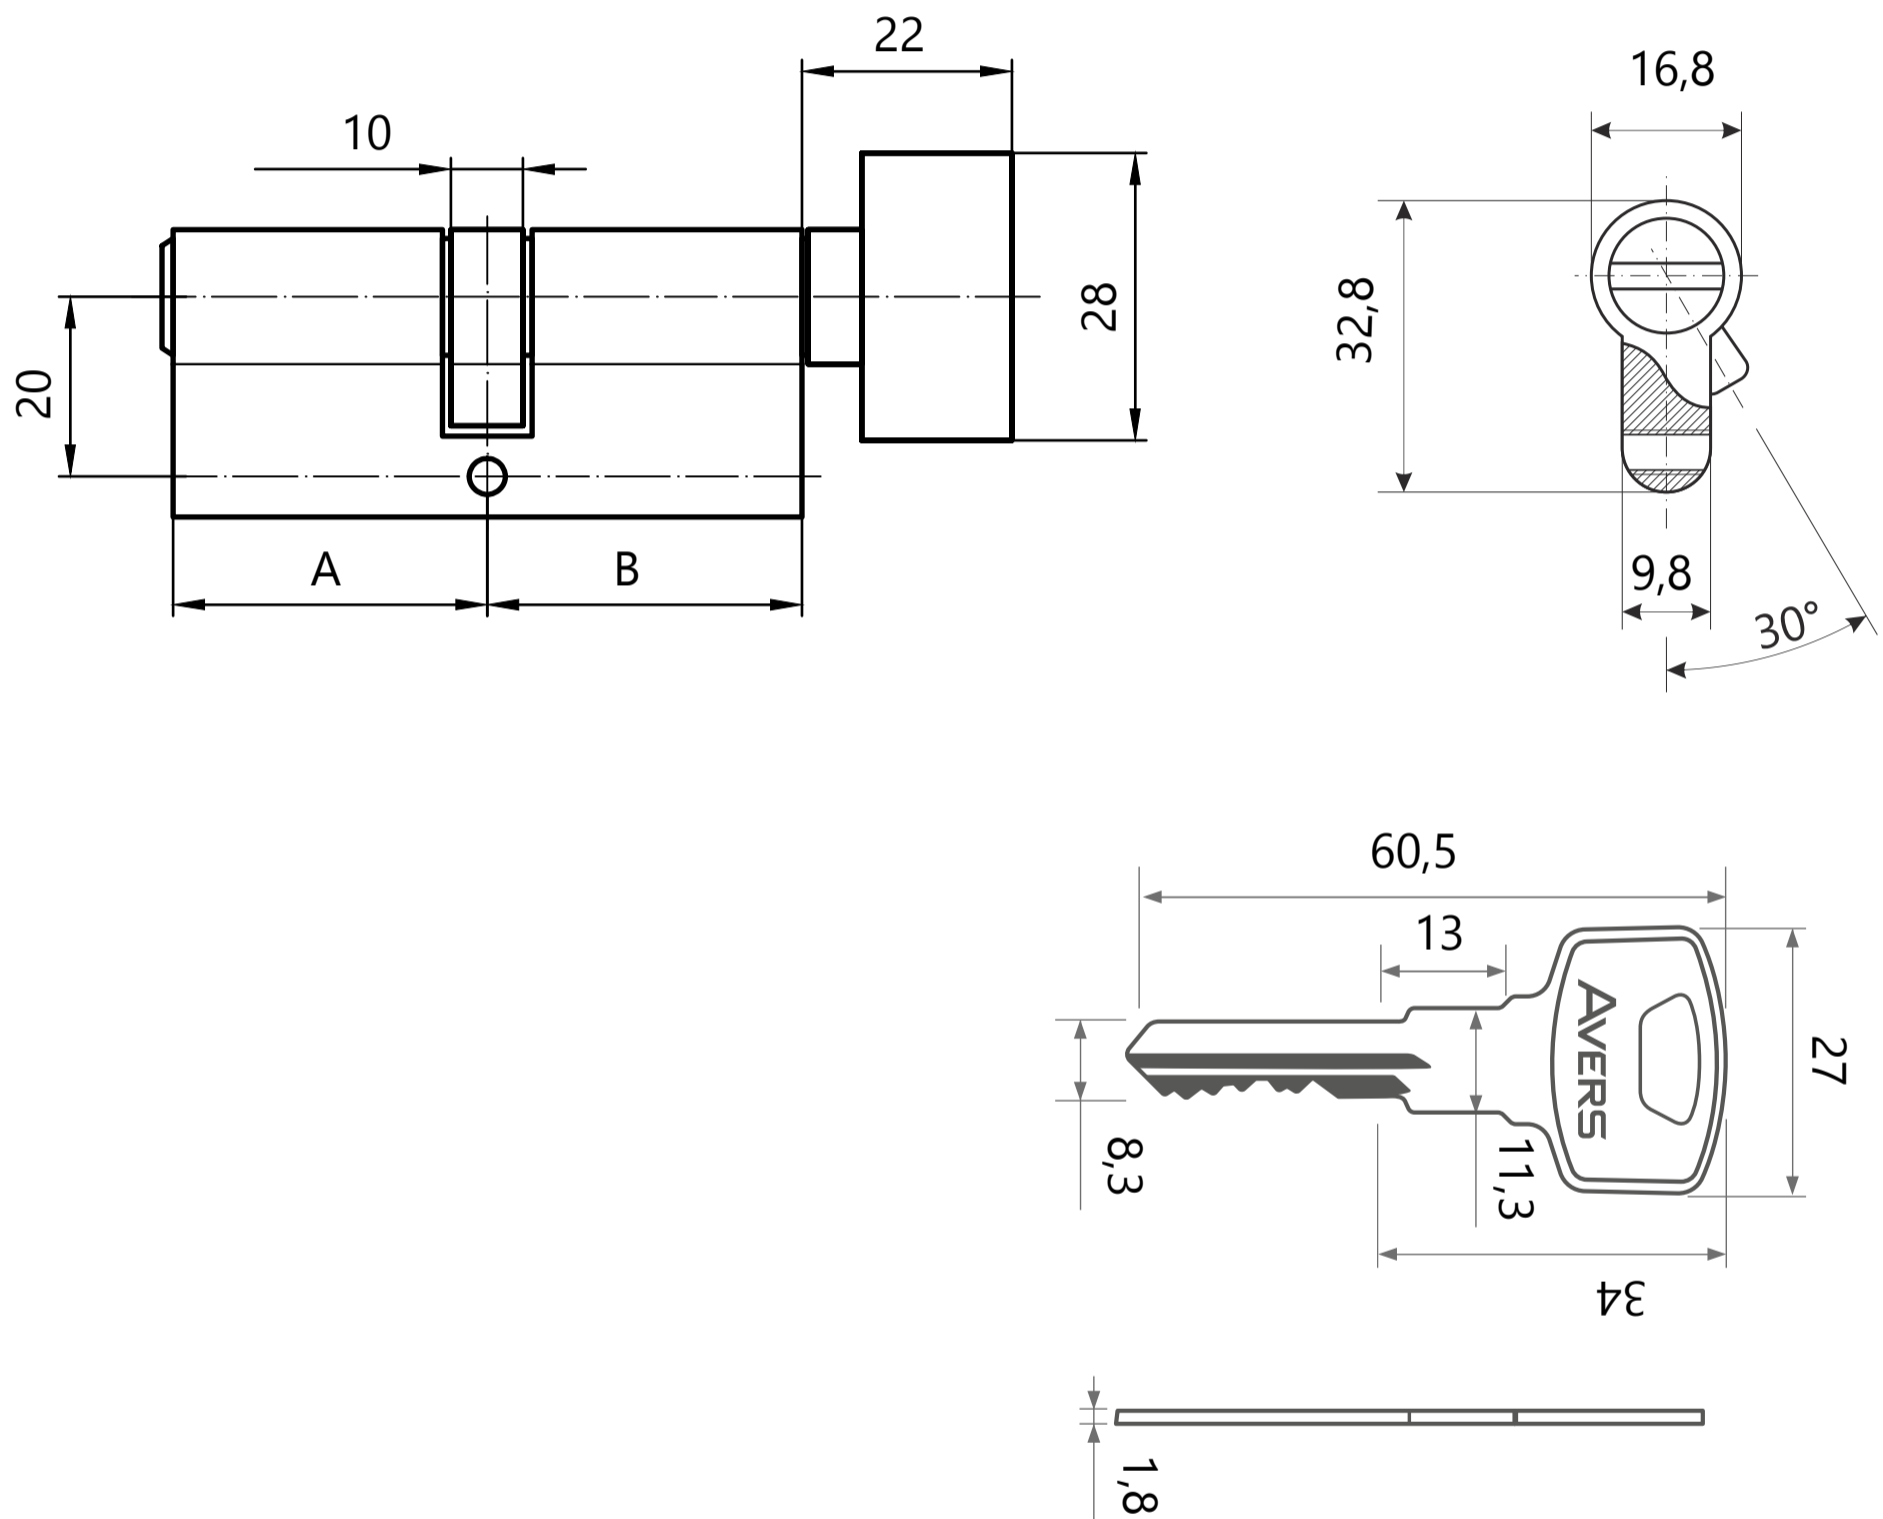

## Цилиндровый механизм Avers ZC-C

Номенклатура	Размеры (АхВ)	Номенклатура	Размеры (АхВ)
ZC-60-C	30x30	ZC-90-C	45x45
ZC-70-C	35x35	ZC-90(35C/55)-C	55x35
ZC-80-C	40x40	ZC-90(40C/50)-C	50x40