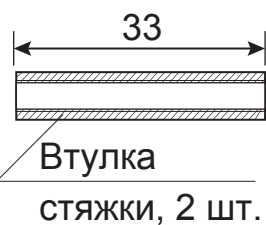

Разрезной квадрат 8x8

Ручки дверные H-22092
CODE DECO

Лист 1

Листов 1