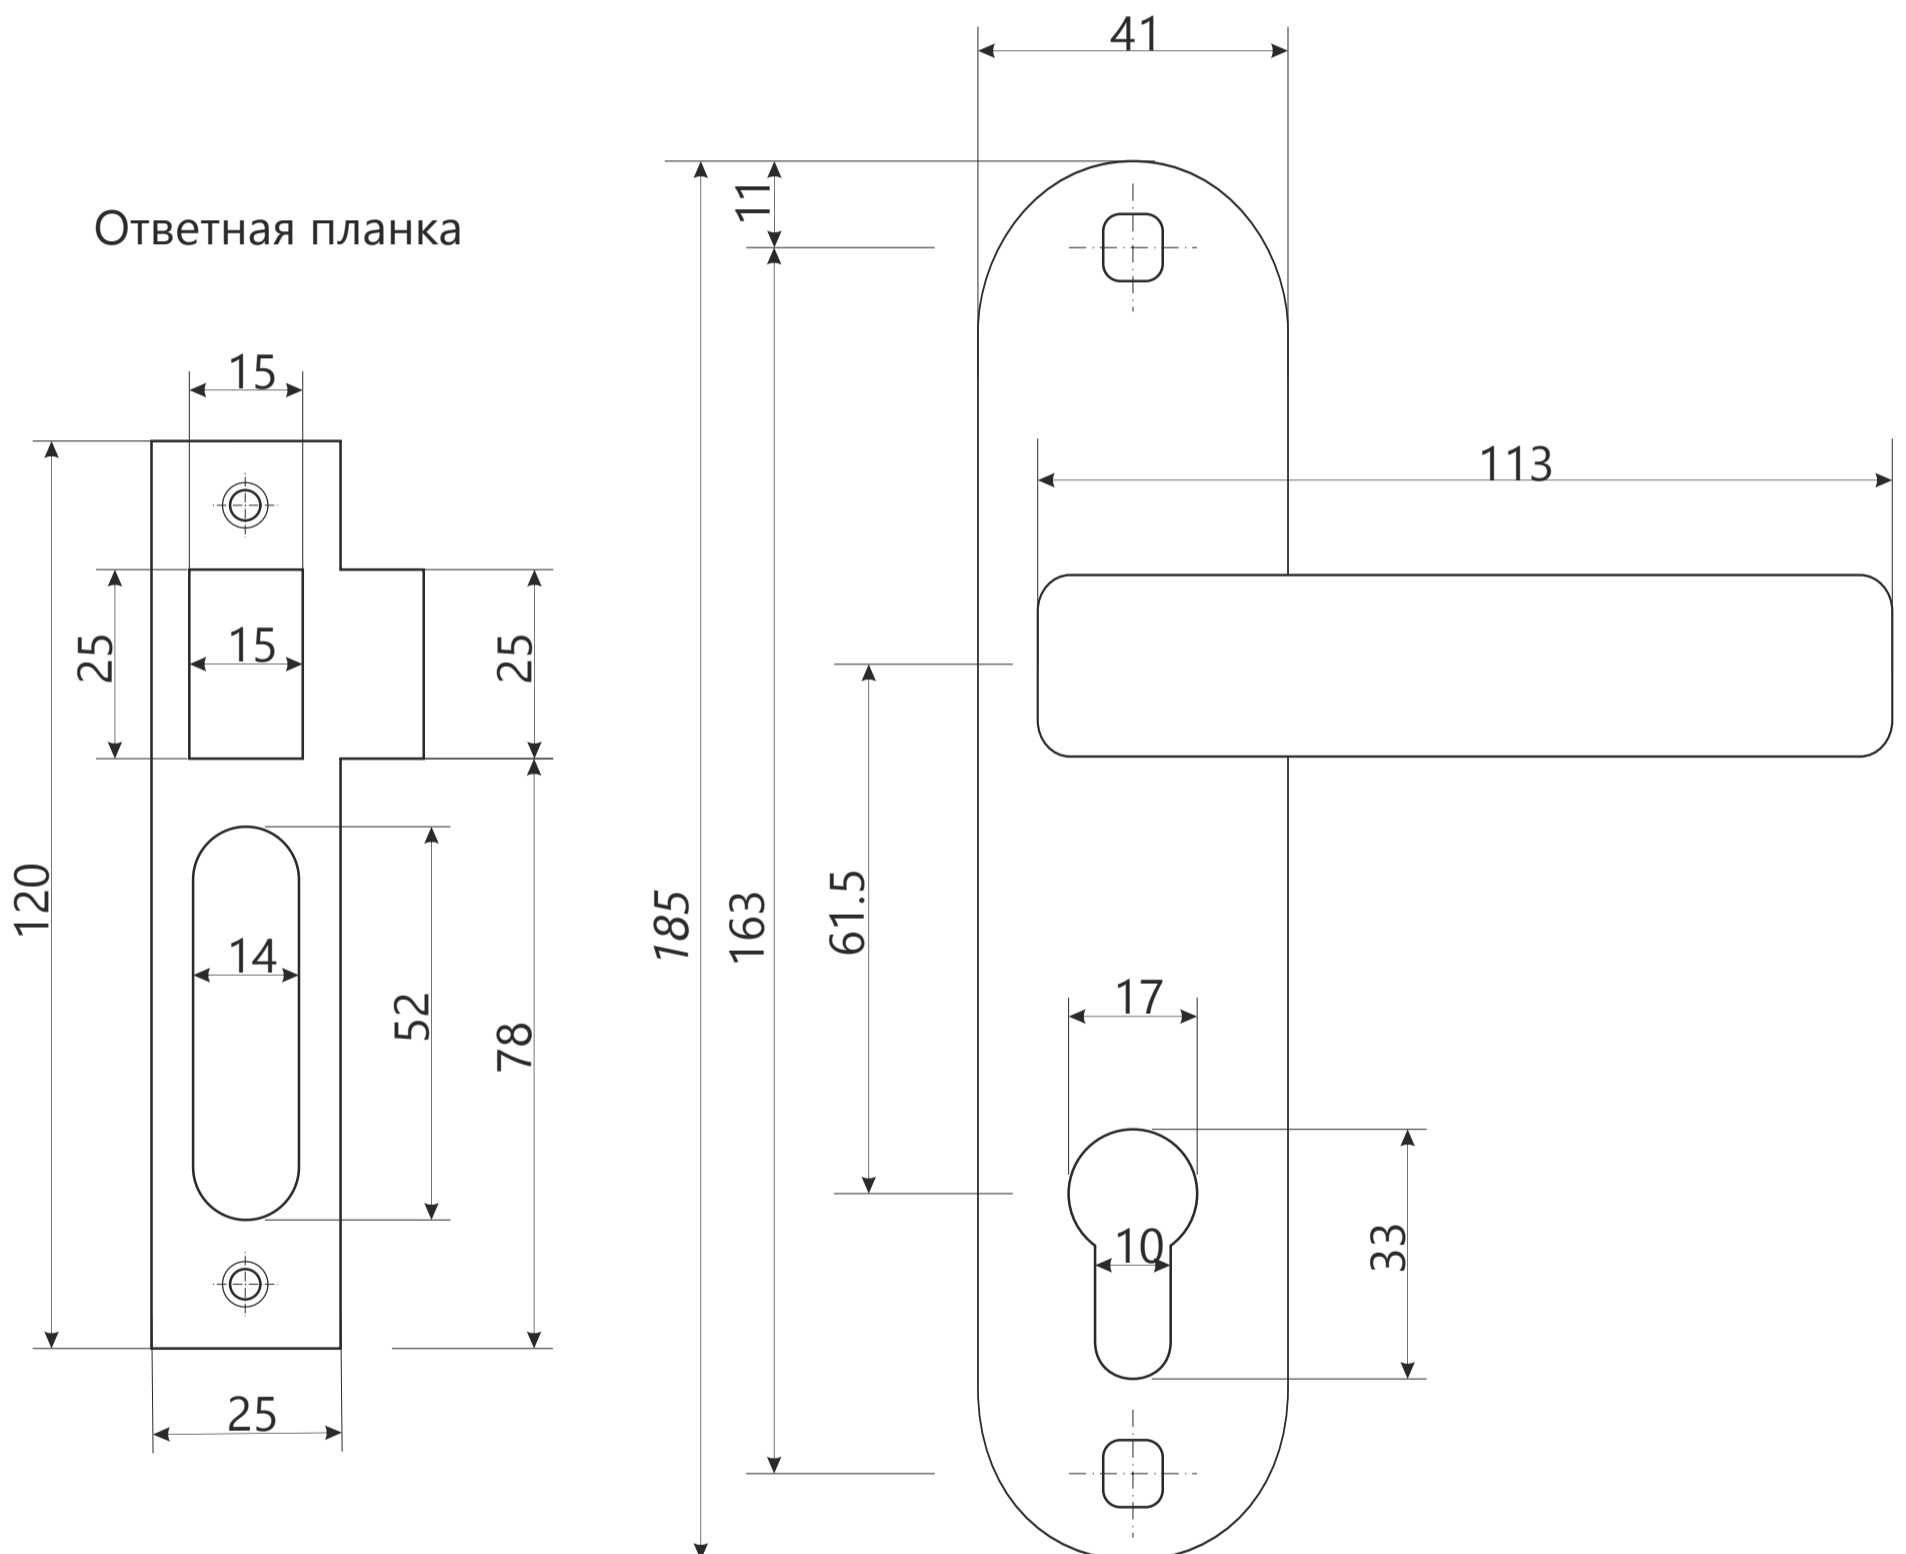

## Замок врезной Арекс 1023

## Замок врезной Арекс 1023

Ручка на планке

Ответная планка

разрезной квадрат 8x8

стяжка, 2шт