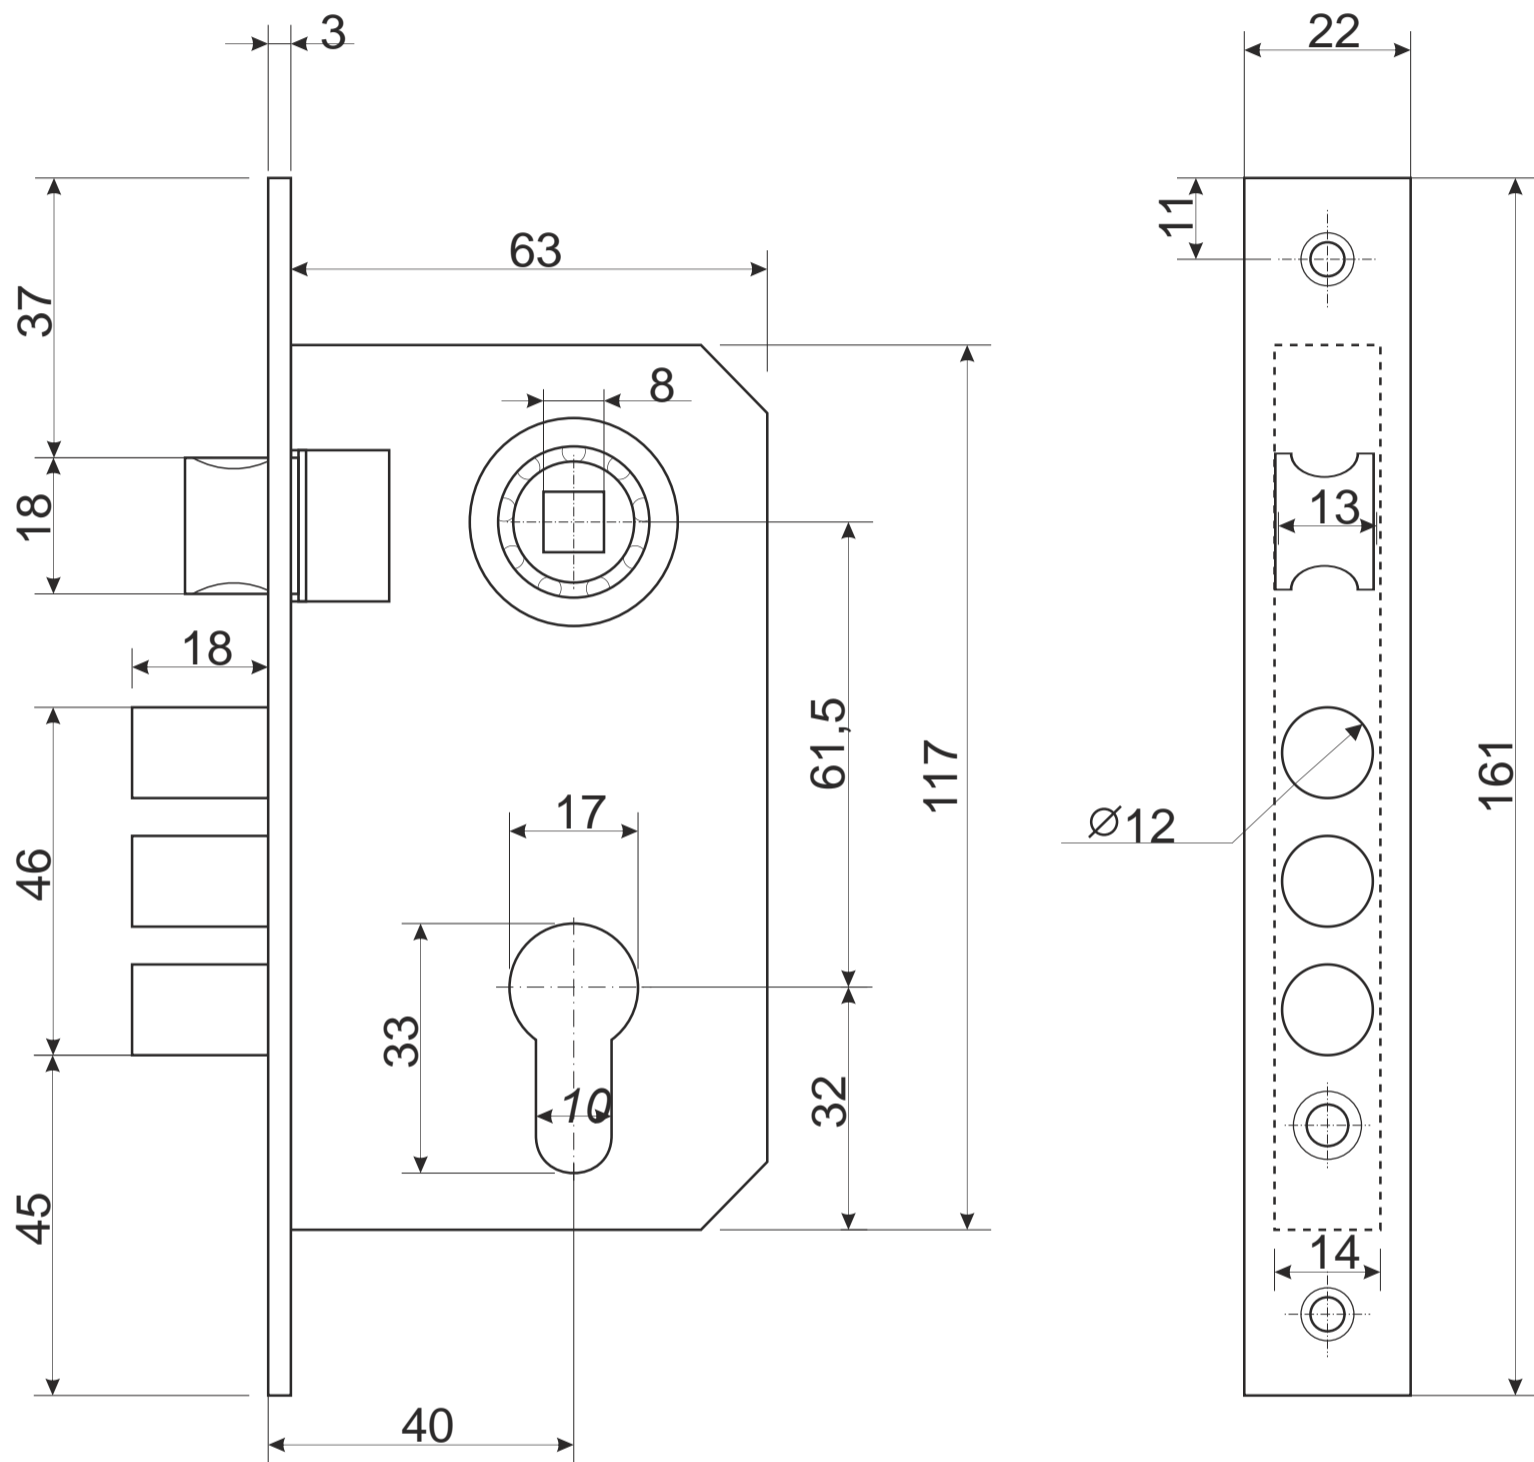

## Замок врезной Арекс 1023

## Замок врезной Арекс 1023

Ручка на планке

Ответная планка

разрезной квадрат 8x8

стяжка, 2шт