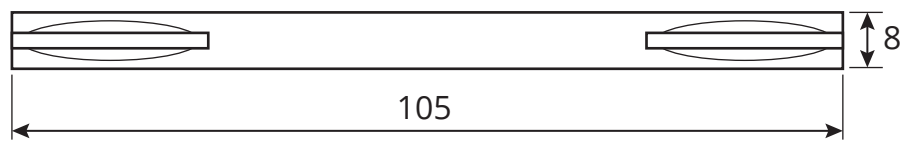

Разрезной квадрат 8x8

Ключ шестигранный
2 шт.

Ручки дверные
Code Deco H-22111

Лист 1

Листов 1