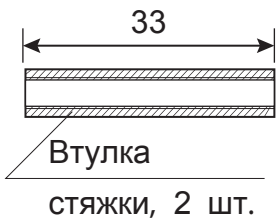

Разрезной квадрат 8x8

Ключ шестигранный
2 шт.

Ручки дверные
Code Deco H-22111

Лист 1

Листов 1