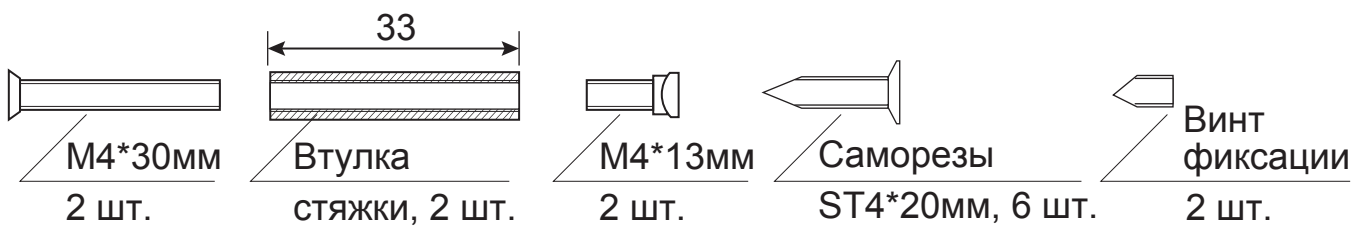

Разрезной квадрат 8x8

Ручки дверные Н-14023
CODE DECO

Лист 1

Листов 1