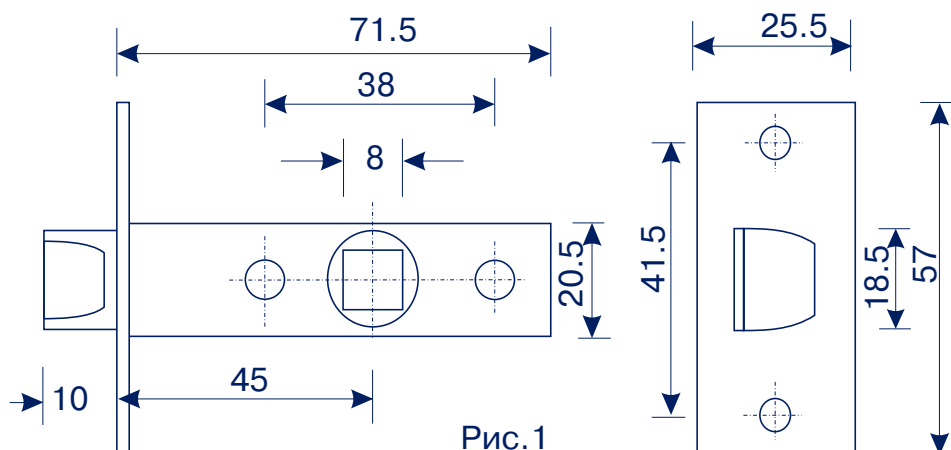

### Назначение и общие характеристики

Защелка врезная модели 5400-Р предназначена для закрывания левых и правых дверей, открывающихся как внутрь, так и наружу.

Защелка предназначена для установки вместе с ручками на отдельном основании с квадратом сечением 8 мм (в комплект не входят).