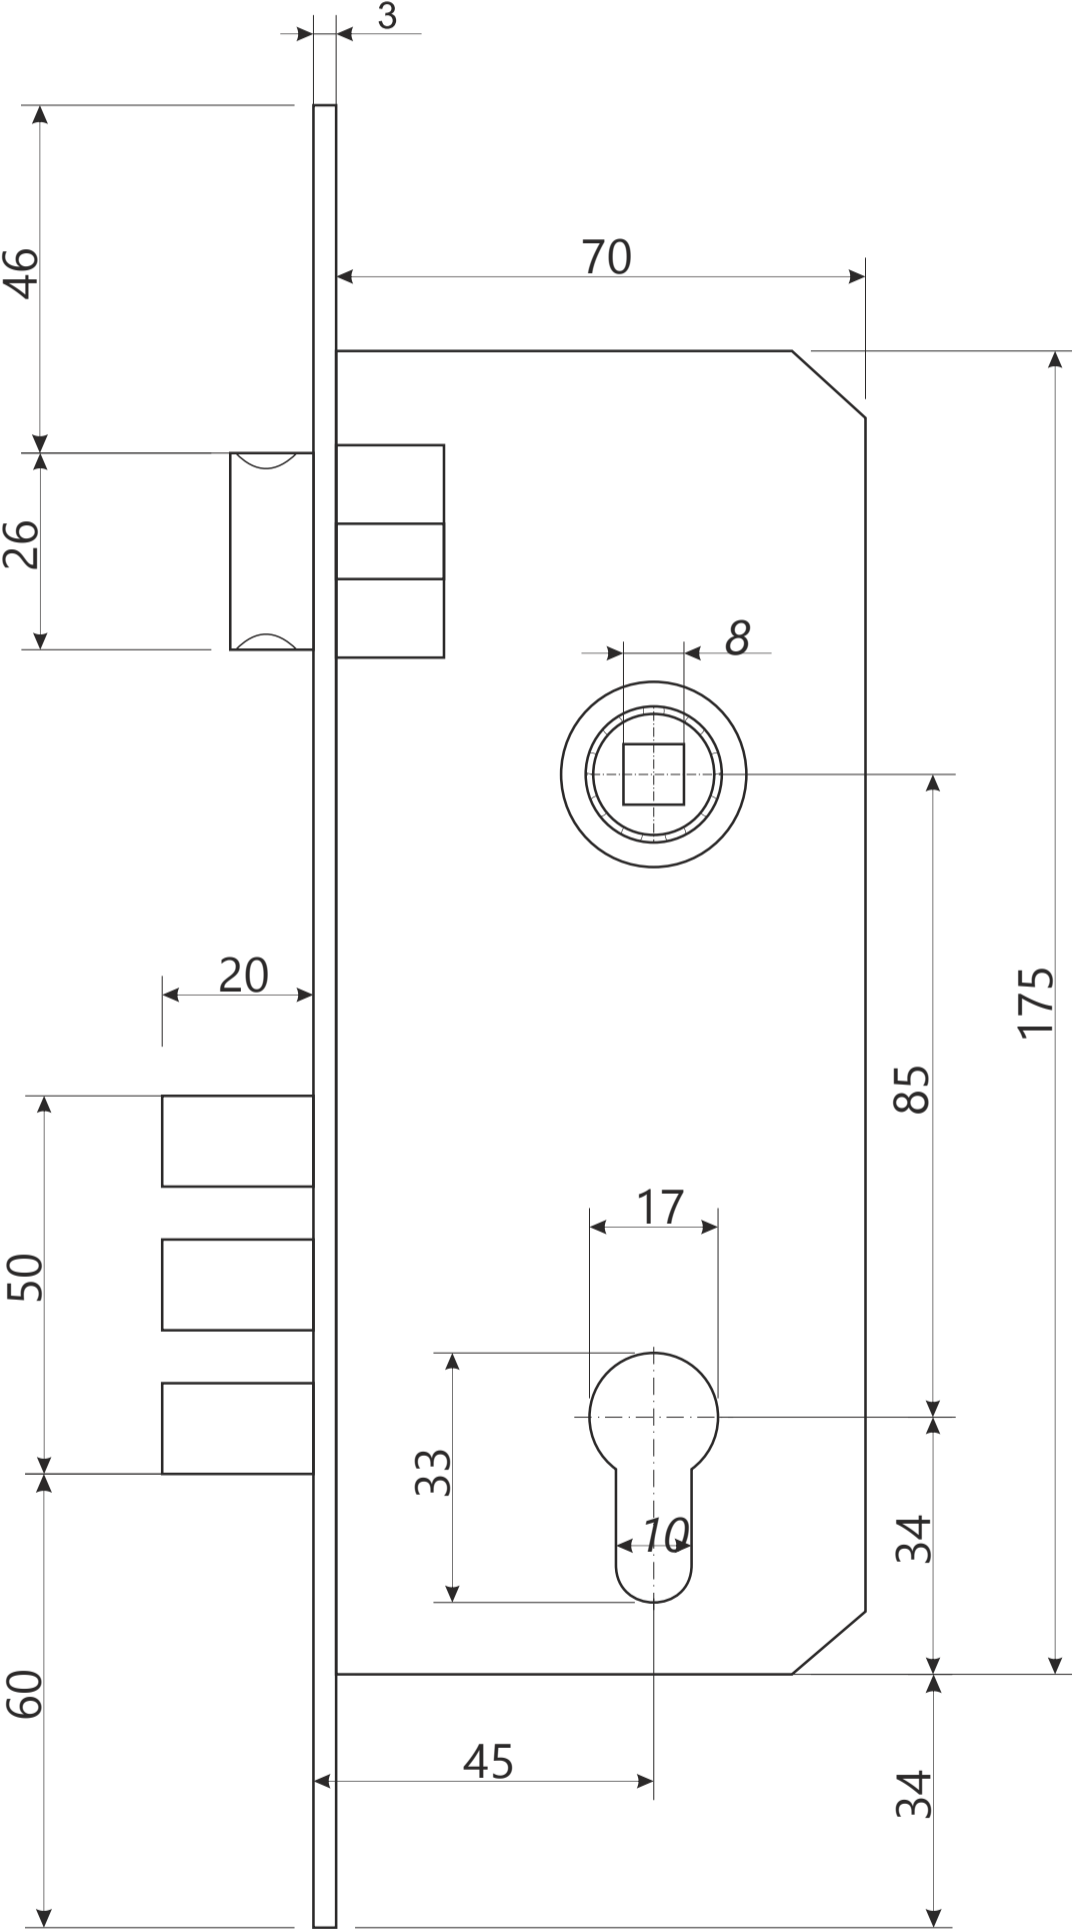

## Замок врезной Арекс 2210

M5 x 50

1 шт.

Винт крепления цилиндра

## Замок врезной Арекс 2210