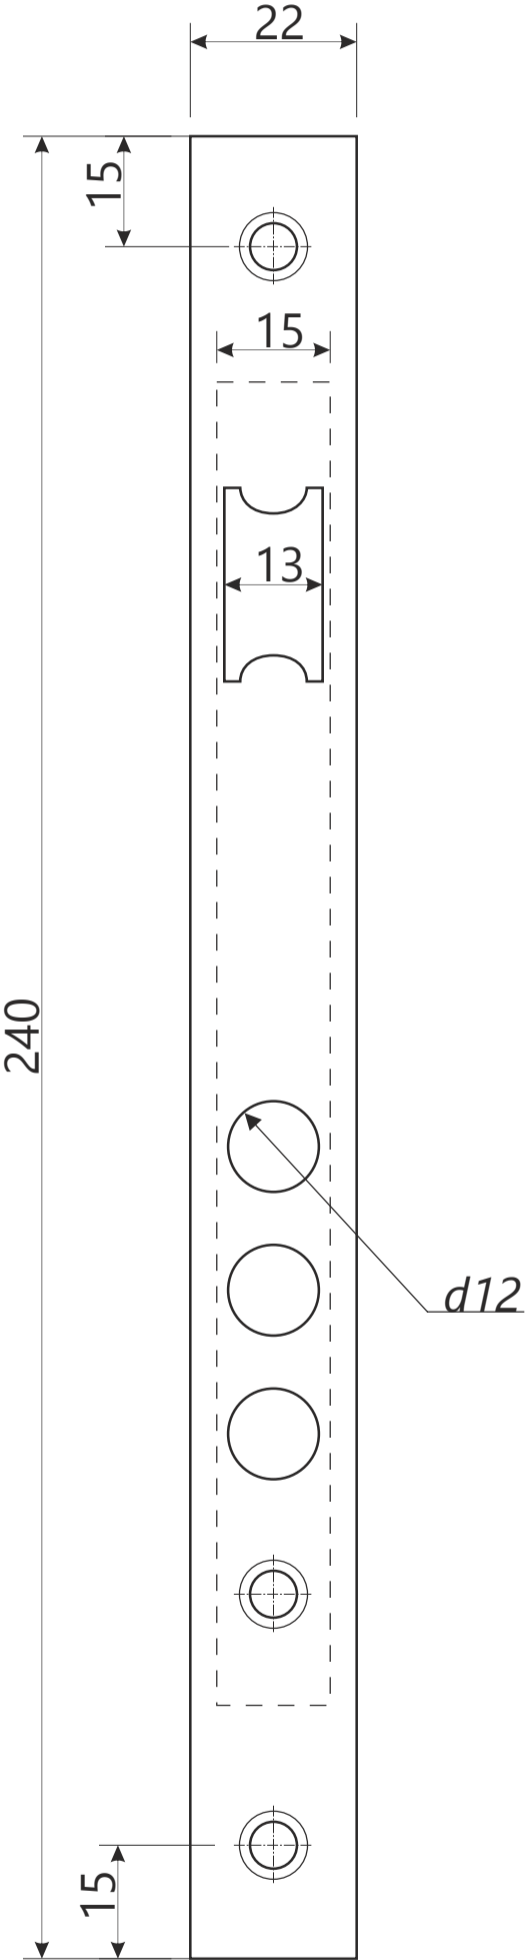

## Замок врезной Арекс 2210

M5 x 50

1 шт.

Винт крепления цилиндра

## Замок врезной Арекс 2210