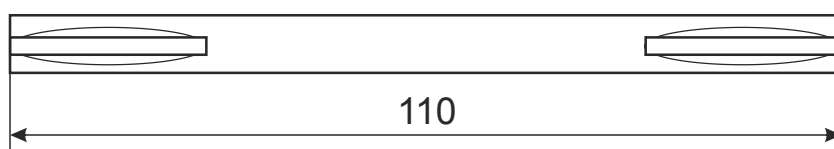

саморез ST3x20, 6 шт.

Разрезной квадрат 8x8

Стяжка, 2шт.

M4x30  
2шт.

M4x12  
2шт.

Ручки отдельные  
Аресс Palazzo H-2412

Лист 1

Листов 1