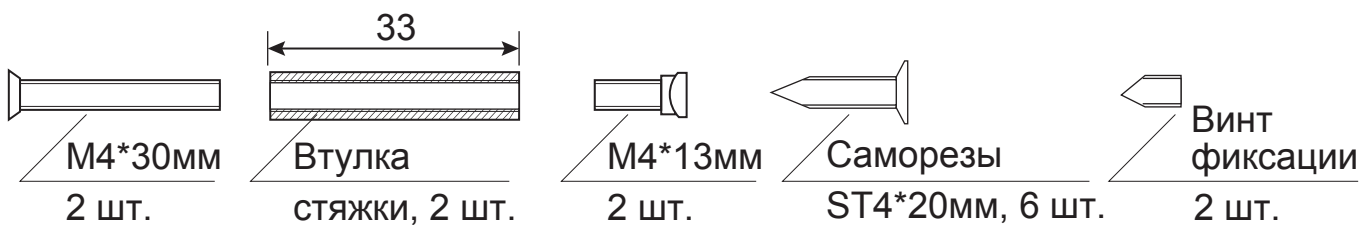

Разрезной квадрат 8x8

*Ручки дверные Н-14092  
CODE DECO*

Лист 1

Листов 1