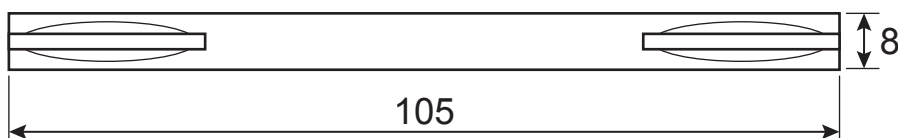

Разрезной квадрат 8x8

*Ручки дверные Н-14092  
CODE DECO*

Лист 1

Листов 1