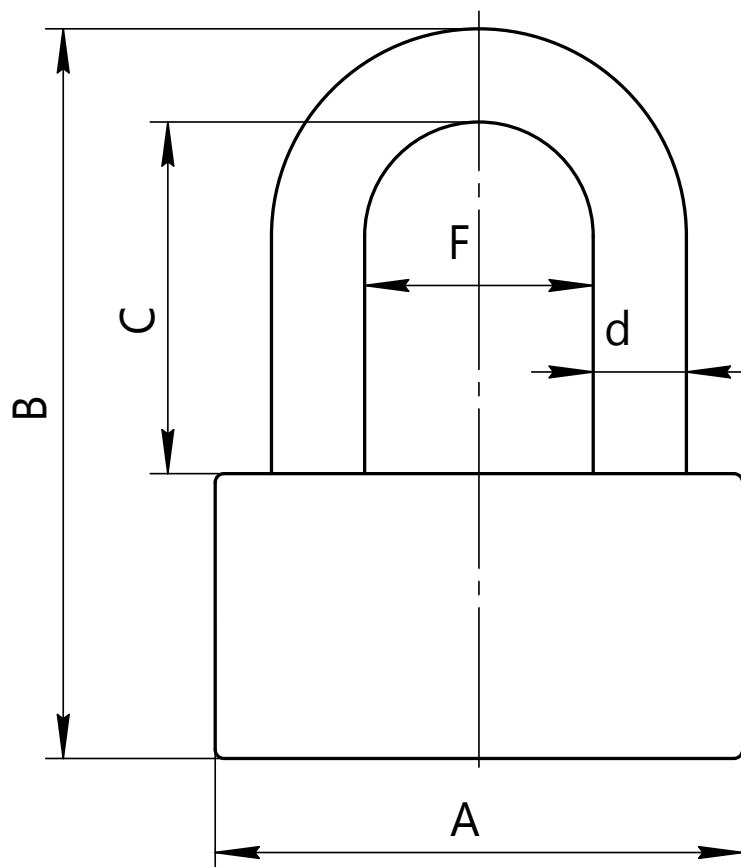

APECS

Замок навесной Арекс PDS-32-XX

Модель	A, мм	B, мм	C, мм	d, мм	F, мм
PDS-32-40	40	59	23	7	19
PDS-32-50	50	75	34	9,5	23
PDS-32-60	60	83	40	10,6	26