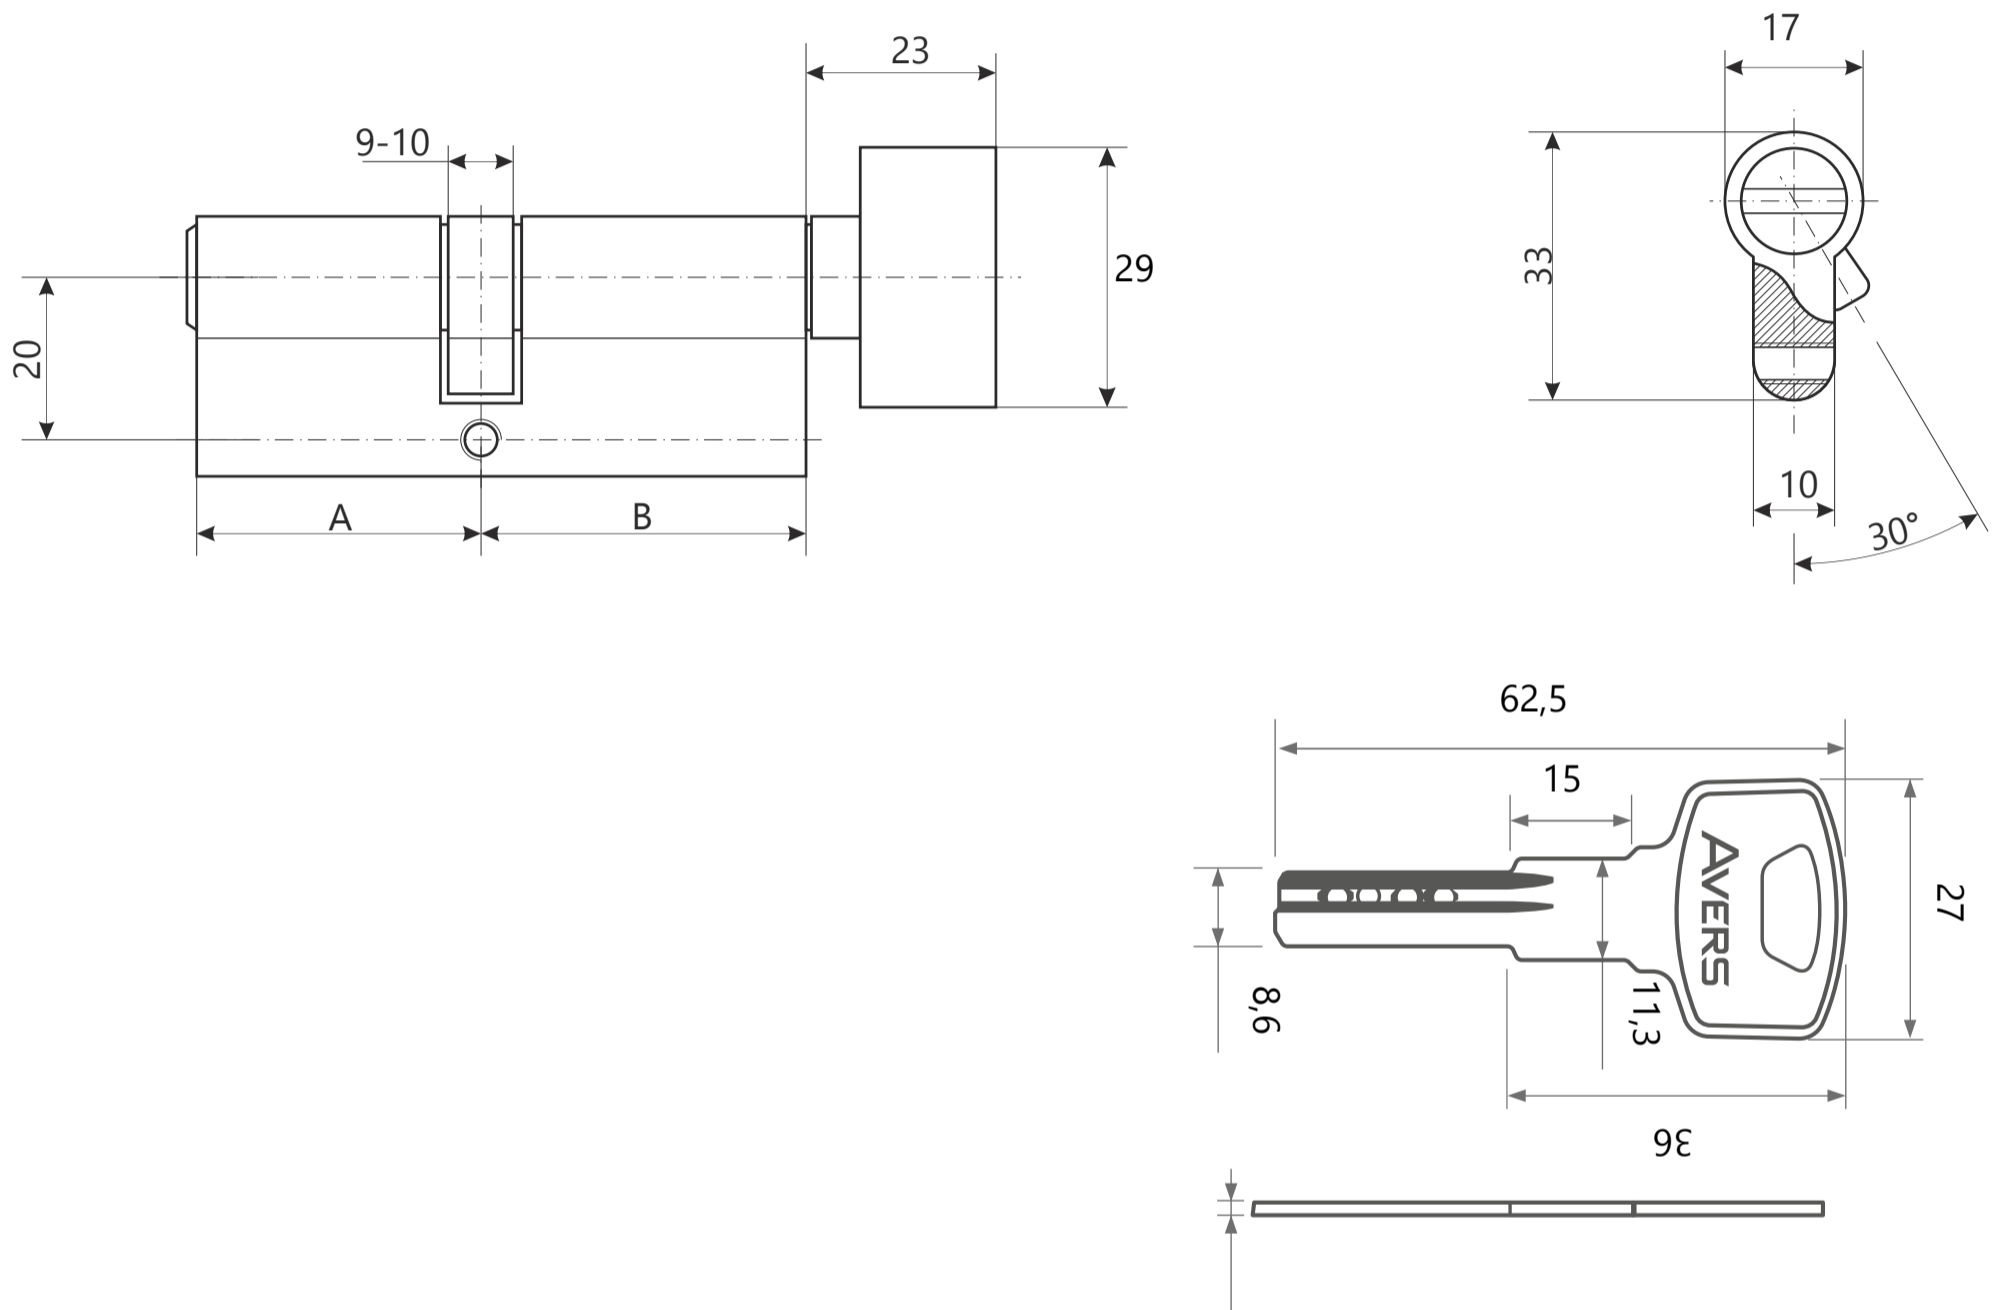

AVERS®

Цилиндровый механизм Avers GM-C

	(AxB)		(AxB)
GM-60-C	30x30	GM-90-C	45x45
GM-70(30C/40)-C	30x40	GM-100-C	50x50
GM-70-C	35x35	GM-110-C	55x55
GM-80(35/45C)-C	35x45	GM-120-C	60x60
GM-80(35C/45)-C	35x45		
GM-80-C	40x40		
GM-90(35C/55)-C	35x55		
GM-90(40/50C)-C	40x50		
GM-90(40C/50)-C	40x50		