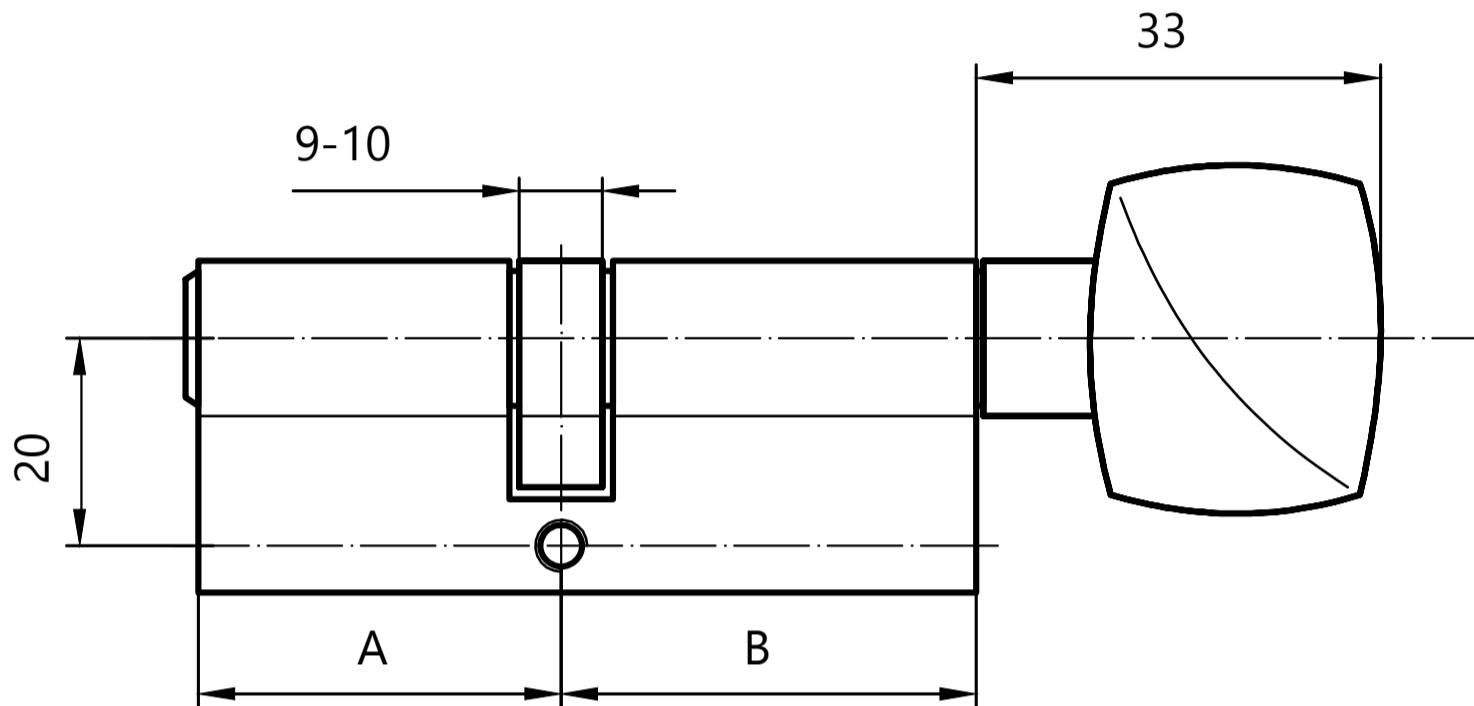

Цилиндровый механизм Апекс XR-C

Номенклатура	Размеры (АхВ)	Номенклатура	Размеры (АхВ)
XR-60-C15	30x30	XR-90-C15	45x45
XR-70-C15	35x35	XR-100(45/55C)-C15	45x55
XR-80(35/45C)-C15	35x45	XR-100(45C/55)-C15	55x45
XR-80(35C/45)-C15	45x35	XR-100-C15	50x50
XR-80-C15	40x40	XR-110(50/60C)-C15	50x60
XR-90(40/50C)-C15	40x50	XR-110(50C/60)-C15	60x50
XR-90(40C/50)-C15	50x40	XR-110-C15	55x55