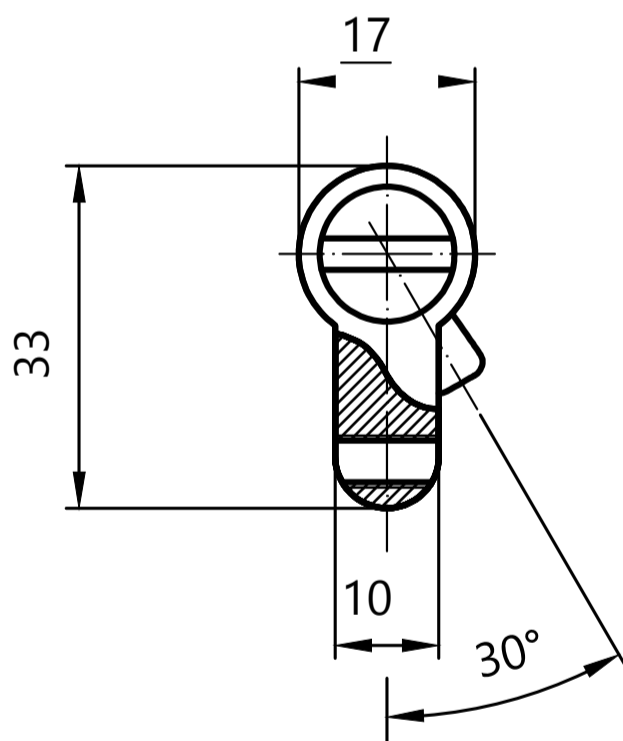

Цилиндровый механизм Апекс XR-C

Номенклатура	Размеры (АхВ)	Номенклатура	Размеры (АхВ)
XR-60-C15	30x30	XR-90-C15	45x45
XR-70-C15	35x35	XR-100(45/55C)-C15	45x55
XR-80(35/45C)-C15	35x45	XR-100(45C/55)-C15	55x45
XR-80(35C/45)-C15	45x35	XR-100-C15	50x50
XR-80-C15	40x40	XR-110(50/60C)-C15	50x60
XR-90(40/50C)-C15	40x50	XR-110(50C/60)-C15	60x50
XR-90(40C/50)-C15	50x40	XR-110-C15	55x55