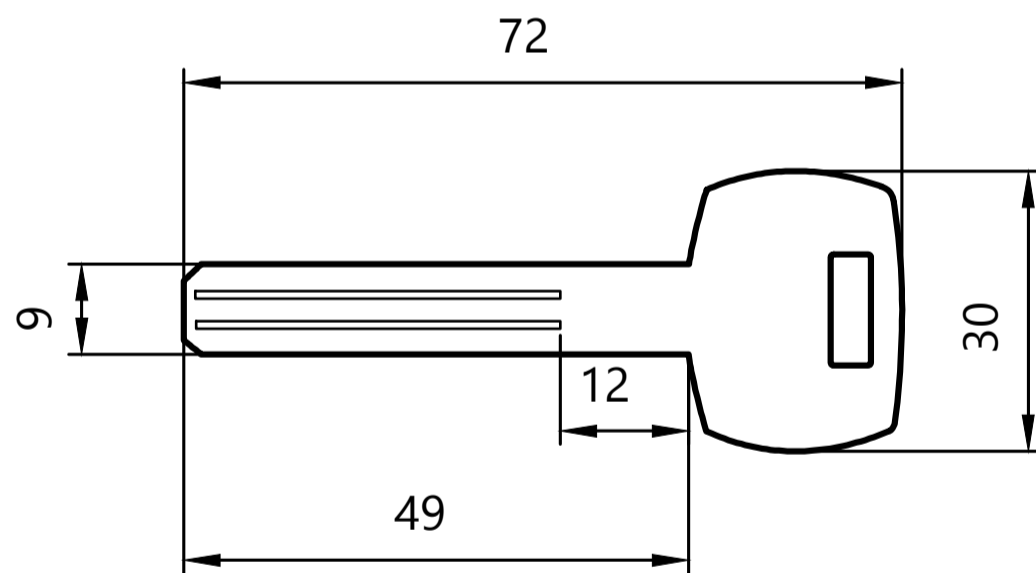

Цилиндровый механизм Апекс XR-C

Номенклатура	Размеры (АхВ)	Номенклатура	Размеры (АхВ)
XR-60-C15	30x30	XR-90-C15	45x45
XR-70-C15	35x35	XR-100(45/55C)-C15	45x55
XR-80(35/45C)-C15	35x45	XR-100(45C/55)-C15	55x45
XR-80(35C/45)-C15	45x35	XR-100-C15	50x50
XR-80-C15	40x40	XR-110(50/60C)-C15	50x60
XR-90(40/50C)-C15	40x50	XR-110(50C/60)-C15	60x50
XR-90(40C/50)-C15	50x40	XR-110-C15	55x55