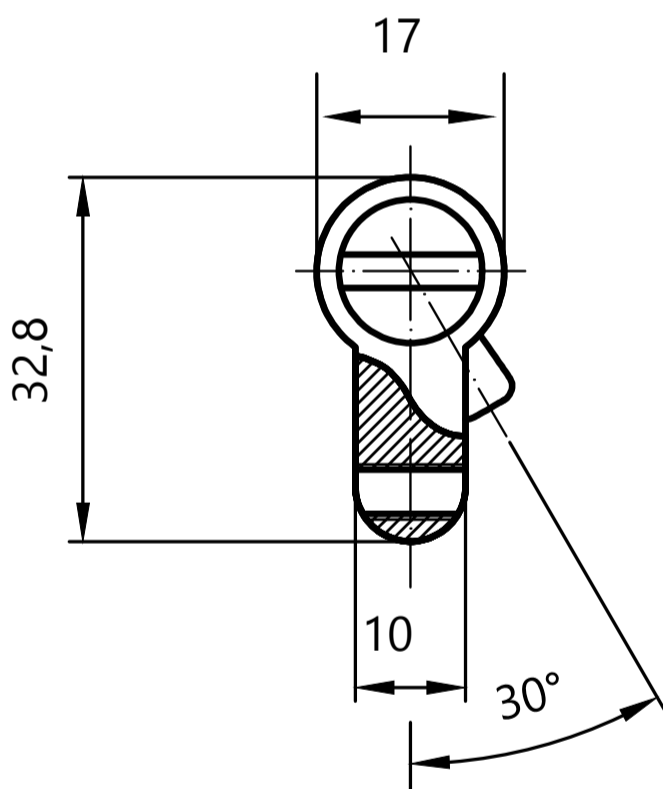

APECS

Цилиндровый механизм Арекс SM

Номенклатура	Размеры (АxВ)	Номенклатура	Размеры (АxВ)
SM-60	30x30	SM-95(35/60)	35x60
SM-70	35x35	SM-100	50x50
SM-70(30/40)	30x40	SM-100(35/65)	35x65
SM-75(35/40)	35x40	SM-100(40/60)	40x60
SM-80	40x40	SM-100(45/55)	45x55
SM-80(35/45)	35x45	SM-105(40/65)	40x65
SM-85(35/50)	35x50	SM-110	55x55
SM-90	45x45	SM-110(45/65)	45x65
SM-90(35/55)	35x55	SM-120	60x60
SM-90(40/50)	40x50		