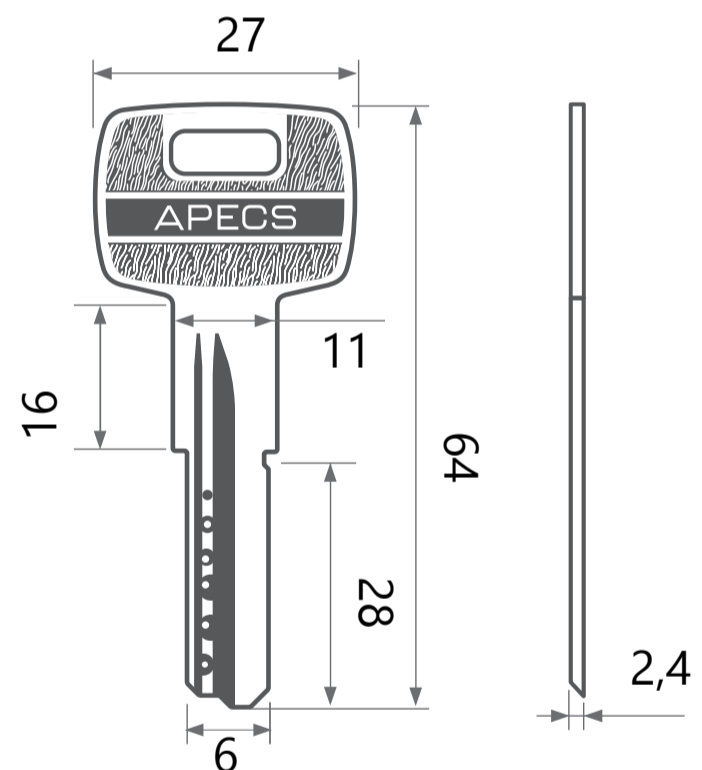

APECS

Цилиндровый механизм Арекс SM

Номенклатура	Размеры (АxВ)	Номенклатура	Размеры (АxВ)
SM-60	30x30	SM-95(35/60)	35x60
SM-70	35x35	SM-100	50x50
SM-70(30/40)	30x40	SM-100(35/65)	35x65
SM-75(35/40)	35x40	SM-100(40/60)	40x60
SM-80	40x40	SM-100(45/55)	45x55
SM-80(35/45)	35x45	SM-105(40/65)	40x65
SM-85(35/50)	35x50	SM-110	55x55
SM-90	45x45	SM-110(45/65)	45x65
SM-90(35/55)	35x55	SM-120	60x60
SM-90(40/50)	40x50		