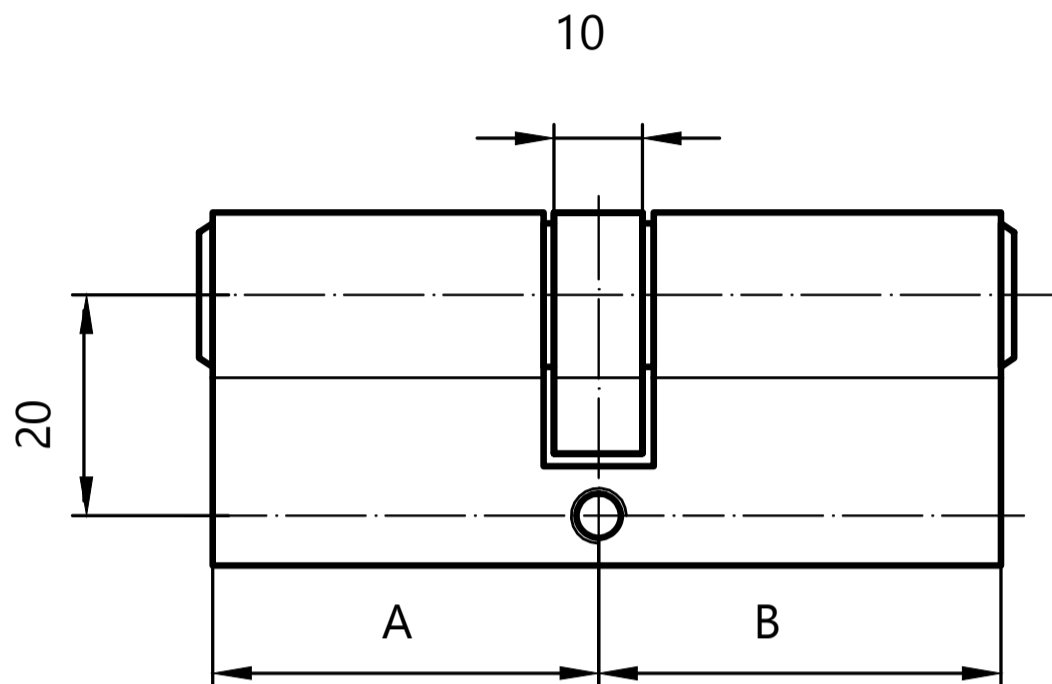

APECS

Цилиндровый механизм Арекс SM

Номенклатура	Размеры (АxВ)	Номенклатура	Размеры (АxВ)
SM-60	30x30	SM-95(35/60)	35x60
SM-70	35x35	SM-100	50x50
SM-70(30/40)	30x40	SM-100(35/65)	35x65
SM-75(35/40)	35x40	SM-100(40/60)	40x60
SM-80	40x40	SM-100(45/55)	45x55
SM-80(35/45)	35x45	SM-105(40/65)	40x65
SM-85(35/50)	35x50	SM-110	55x55
SM-90	45x45	SM-110(45/65)	45x65
SM-90(35/55)	35x55	SM-120	60x60
SM-90(40/50)	40x50		