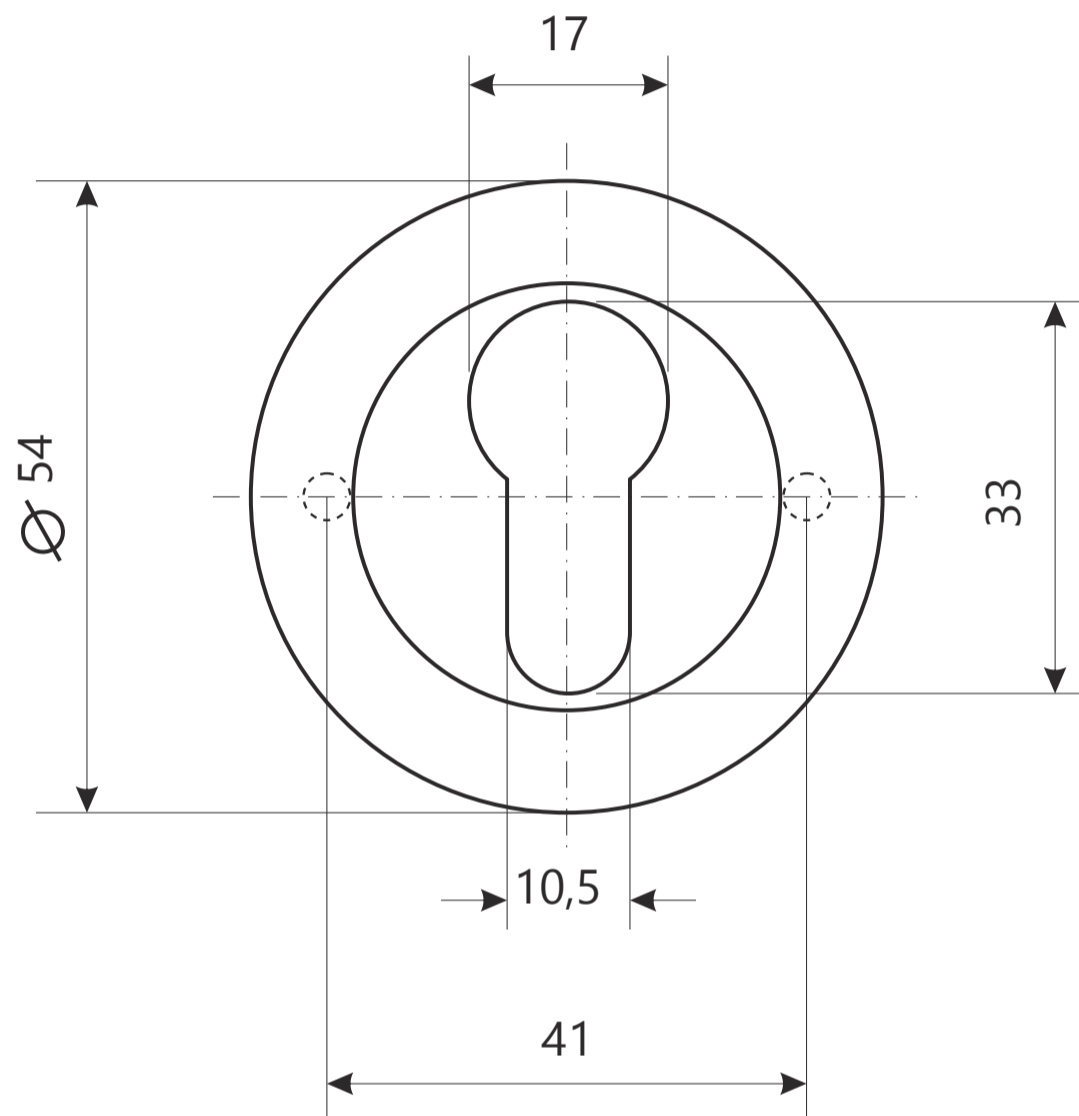

## Накладка цилиндровая Avers DP-C-08

M3x12

4 шт.