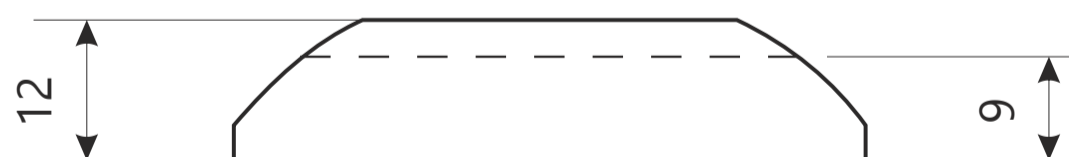

## Накладка цилиндровая Avers DP-C-08

M3x12

4 шт.