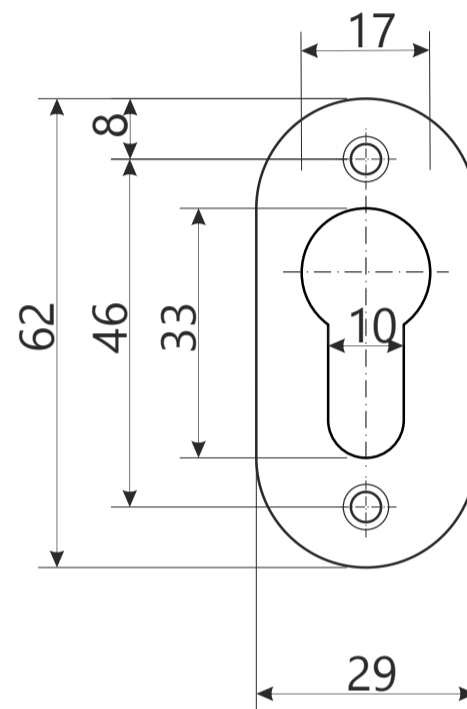

APECS

Замок врезной Арекс 7600 R

APECS

Замок врезной Арекс 7600 R

Ответная планка

Декоративная накладка, 2шт.

Винт крепления цилиндра