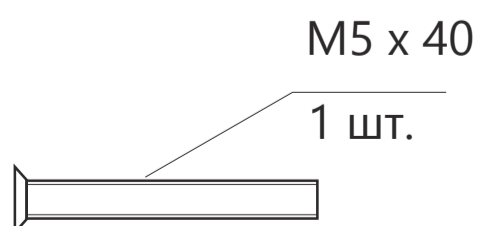

APECS

Замок врезной Арекс 7600 R

APECS

Замок врезной Арекс 7600 R

Ответная планка

Декоративная накладка, 2шт.

Винт крепления цилиндра