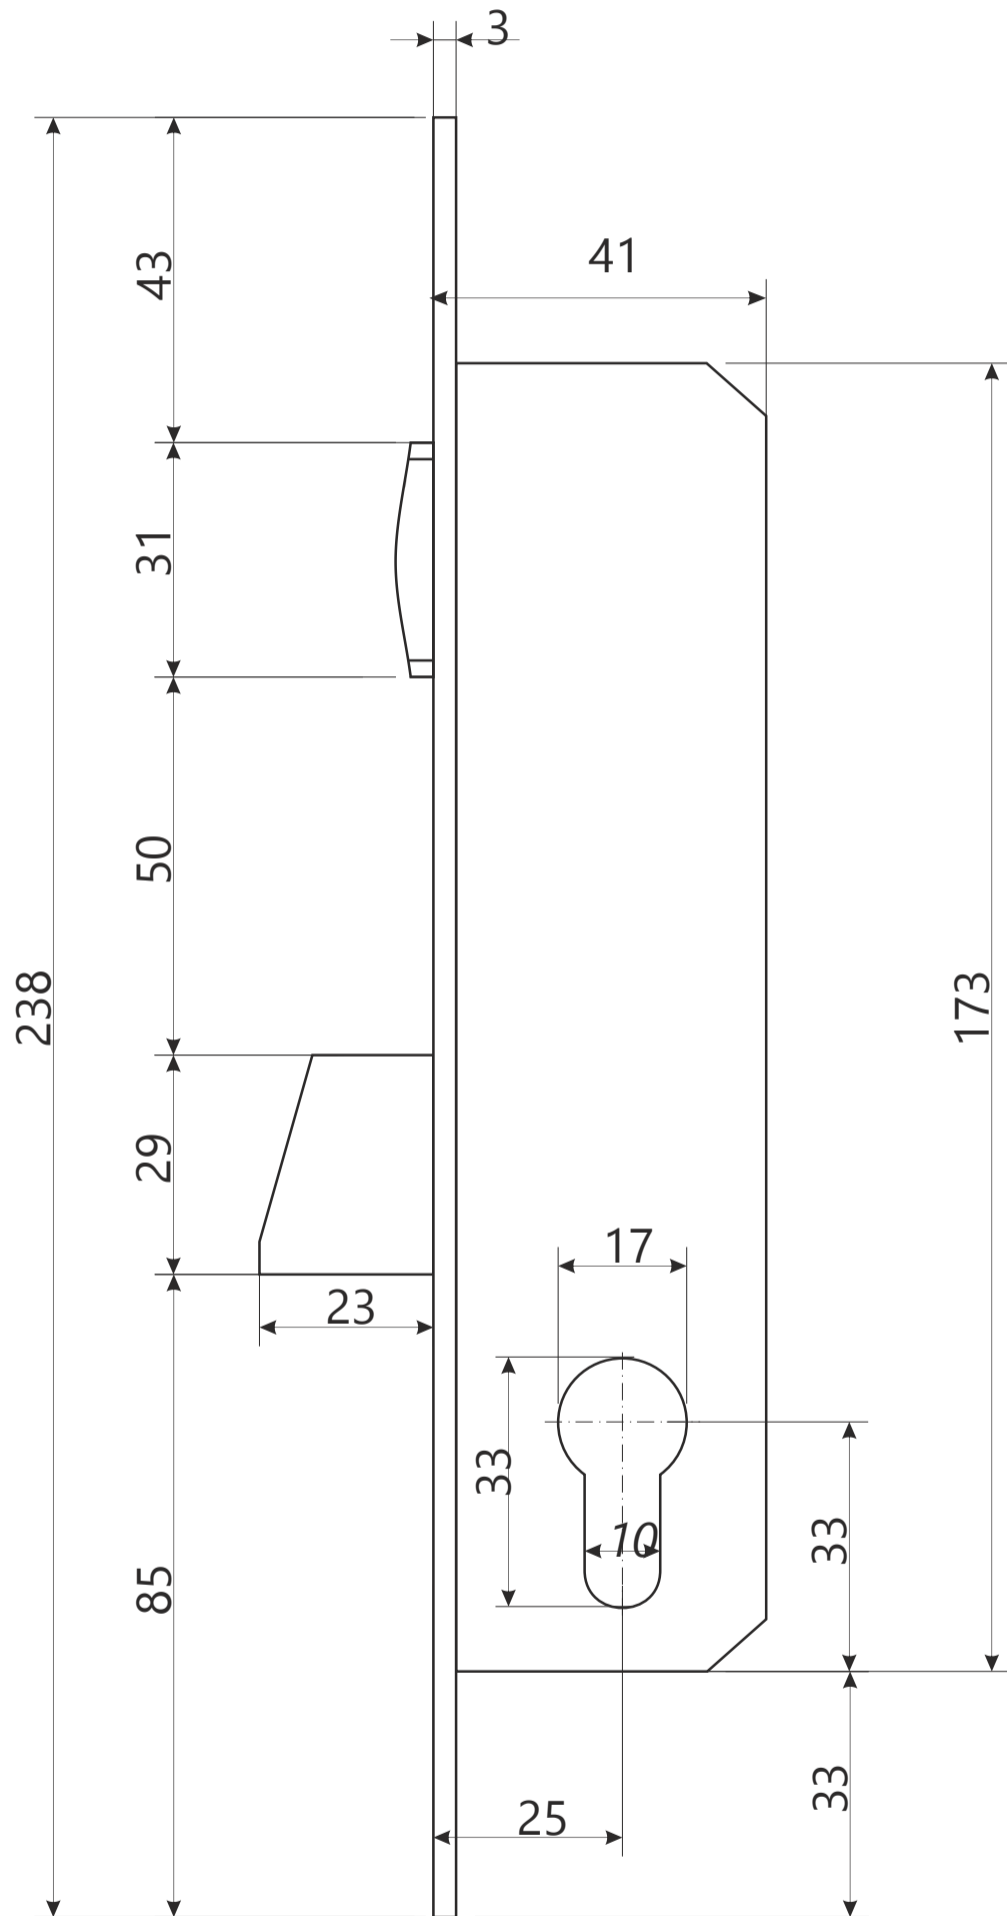

APECS

Замок врезной Арекс 7600 R

APECS

Замок врезной Арекс 7600 R

Ответная планка

Декоративная накладка, 2шт.

Винт крепления цилиндра