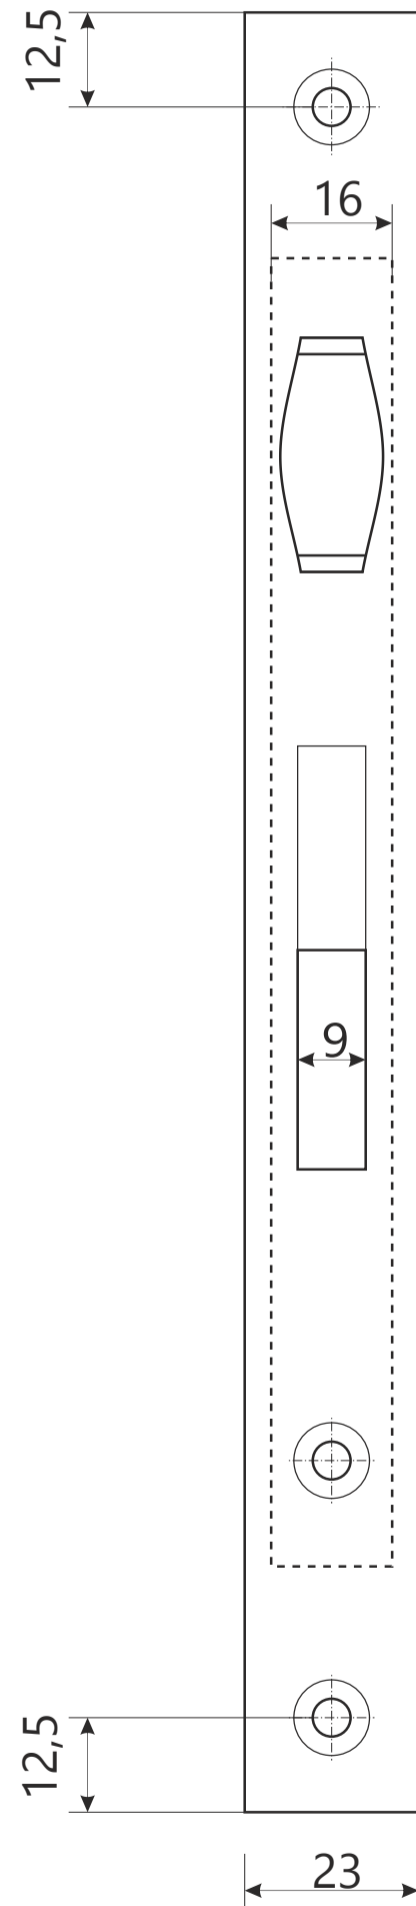

APECS

Замок врезной Арекс 7600 R

APECS

Замок врезной Арекс 7600 R

Ответная планка

Декоративная накладка, 2шт.

Винт крепления цилиндра