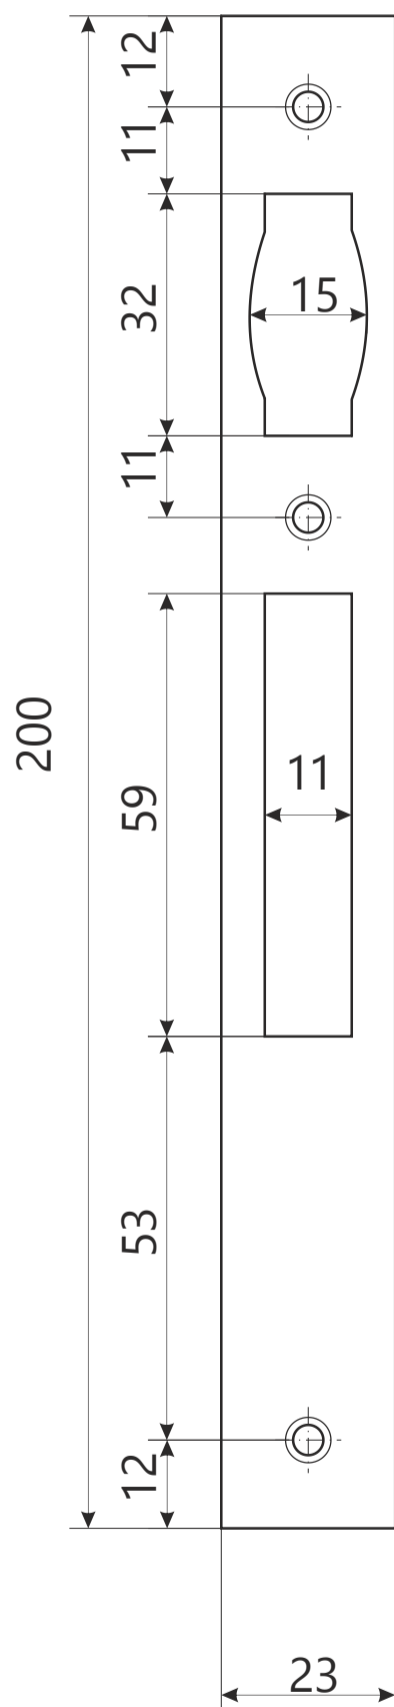

APECS

Замок врезной Арекс 7600 R

APECS

Замок врезной Арекс 7600 R

Ответная планка

Декоративная накладка, 2шт.

Винт крепления цилиндра