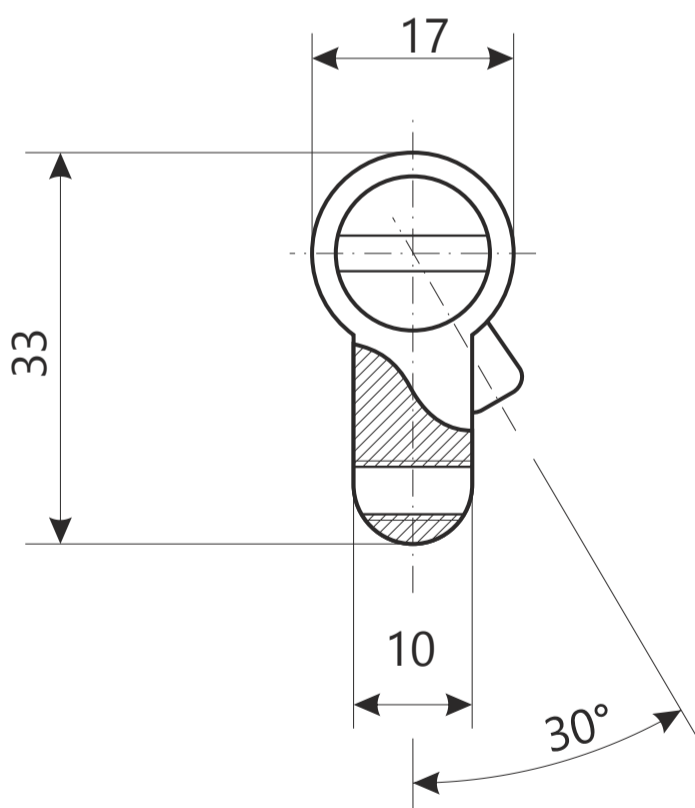

APECS

Цилиндровый механизм APECS SM-XX-S/65

Номенклатура	Размеры (АхВ)	Номенклатура	Размеры (АхВ)
SM-100(30/70)-S/65	70x30	SM-85(30S/55)-S/65	55x30
SM-60(30S/30)-S/65	30x30	SM-90(30S/60)-S/65	60x30
SM-65(30S/35)-S/65	35x30	SM-95(30S/65)-S/65	65x30
SM-70(30S/40)-S/65	40x30		
SM-80(30S/50)-S/65	50x30		