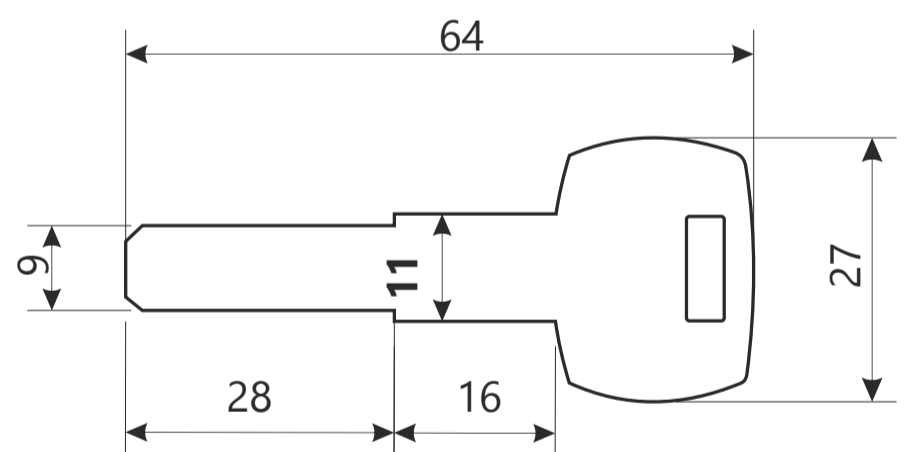

APECS

Цилиндровый механизм APECS SM-XX-S/65

Номенклатура	Размеры (АхВ)	Номенклатура	Размеры (АхВ)
SM-100(30/70)-S/65	70x30	SM-85(30S/55)-S/65	55x30
SM-60(30S/30)-S/65	30x30	SM-90(30S/60)-S/65	60x30
SM-65(30S/35)-S/65	35x30	SM-95(30S/65)-S/65	65x30
SM-70(30S/40)-S/65	40x30		
SM-80(30S/50)-S/65	50x30		