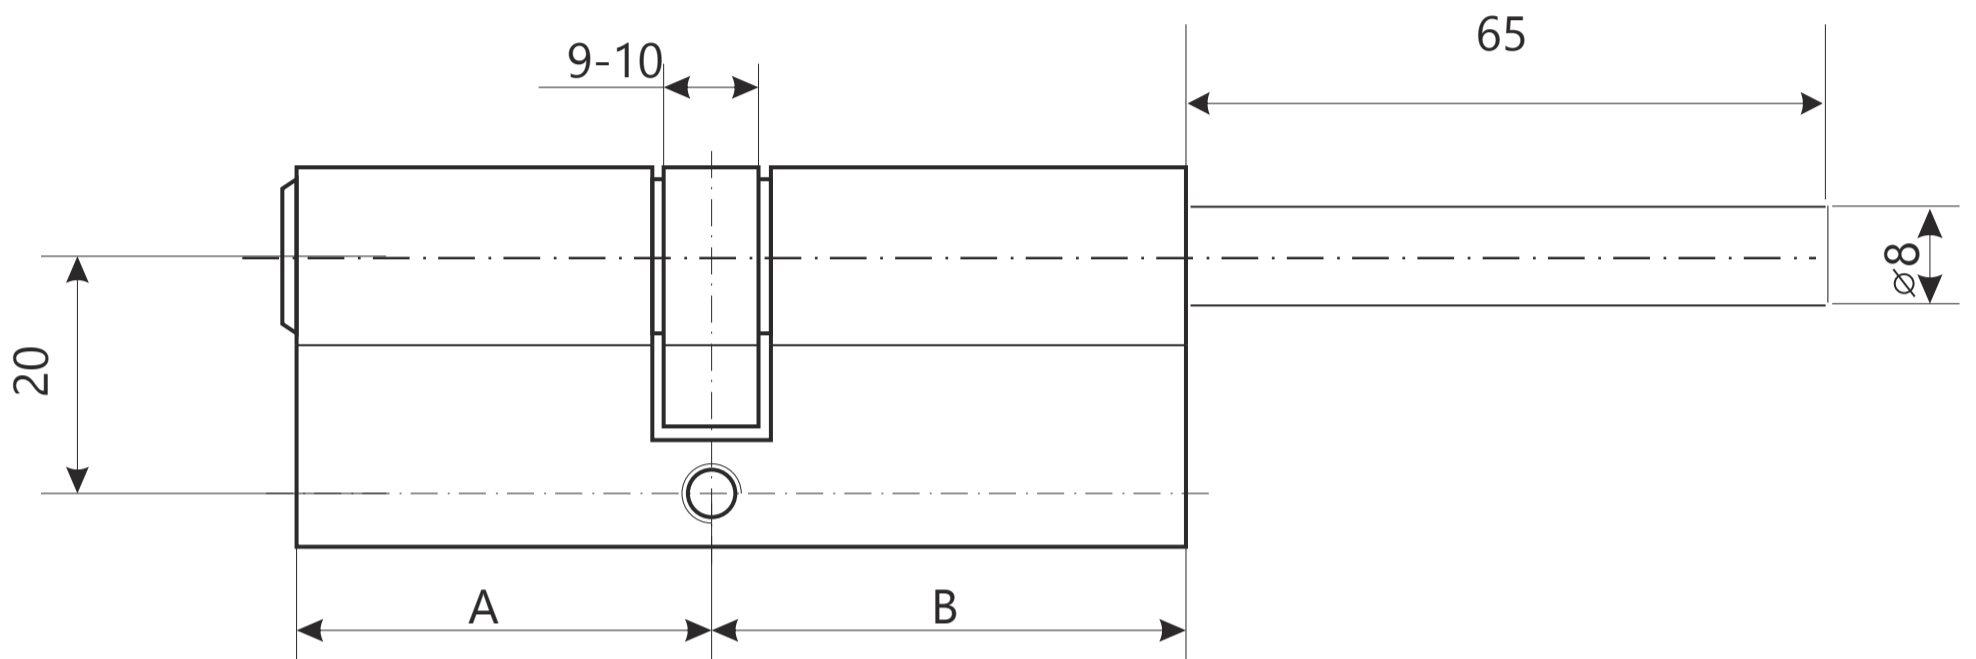

APECS

Цилиндровый механизм APECS SM-XX-S/65

Номенклатура	Размеры (АхВ)	Номенклатура	Размеры (АхВ)
SM-100(30/70)-S/65	70x30	SM-85(30S/55)-S/65	55x30
SM-60(30S/30)-S/65	30x30	SM-90(30S/60)-S/65	60x30
SM-65(30S/35)-S/65	35x30	SM-95(30S/65)-S/65	65x30
SM-70(30S/40)-S/65	40x30		
SM-80(30S/50)-S/65	50x30		