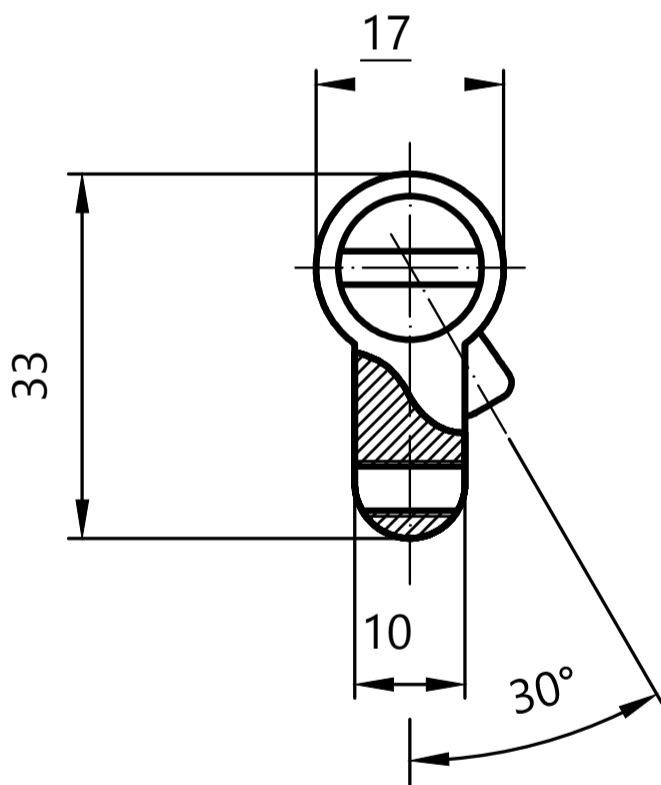

## Цилиндровый механизм Апекс RT

Номенклатура	Размеры (АхВ)	Номенклатура	Размеры (АхВ)
RT-62	31x31	RT-80(35/45)	35x45
RT-68(31/37)	31x37	RT-85(50/35)	50x35
RT-70	35x35	RT-90	45x45
RT-70(30/40)	30x40	RT-90(40/50)	40x50
RT-72(35/37)	35x37	RT-90(55/35)	55x35
RT-74	37x37	RT-100	50x50
RT-75(35/40)	35x40	RT-100(45/55)	45x55
RT-80	40x40	RT-110	55x55