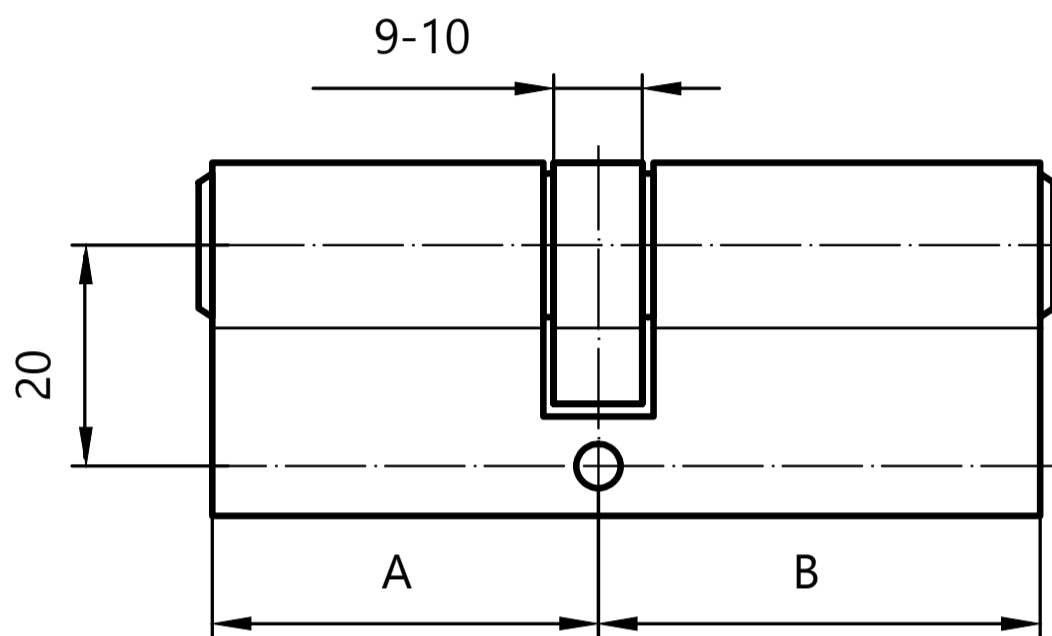

## Цилиндровый механизм Апекс RT

Номенклатура	Размеры (АхВ)	Номенклатура	Размеры (АхВ)
RT-62	31x31	RT-80(35/45)	35x45
RT-68(31/37)	31x37	RT-85(50/35)	50x35
RT-70	35x35	RT-90	45x45
RT-70(30/40)	30x40	RT-90(40/50)	40x50
RT-72(35/37)	35x37	RT-90(55/35)	55x35
RT-74	37x37	RT-100	50x50
RT-75(35/40)	35x40	RT-100(45/55)	45x55
RT-80	40x40	RT-110	55x55