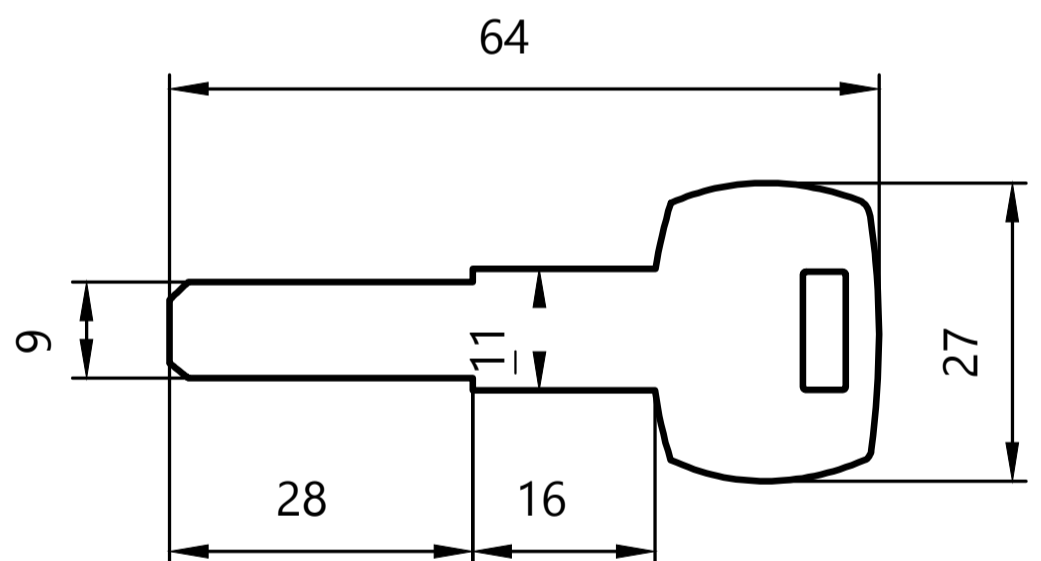

## Цилиндровый механизм Апекс RT

Номенклатура	Размеры (АхВ)	Номенклатура	Размеры (АхВ)
RT-62	31x31	RT-80(35/45)	35x45
RT-68(31/37)	31x37	RT-85(50/35)	50x35
RT-70	35x35	RT-90	45x45
RT-70(30/40)	30x40	RT-90(40/50)	40x50
RT-72(35/37)	35x37	RT-90(55/35)	55x35
RT-74	37x37	RT-100	50x50
RT-75(35/40)	35x40	RT-100(45/55)	45x55
RT-80	40x40	RT-110	55x55