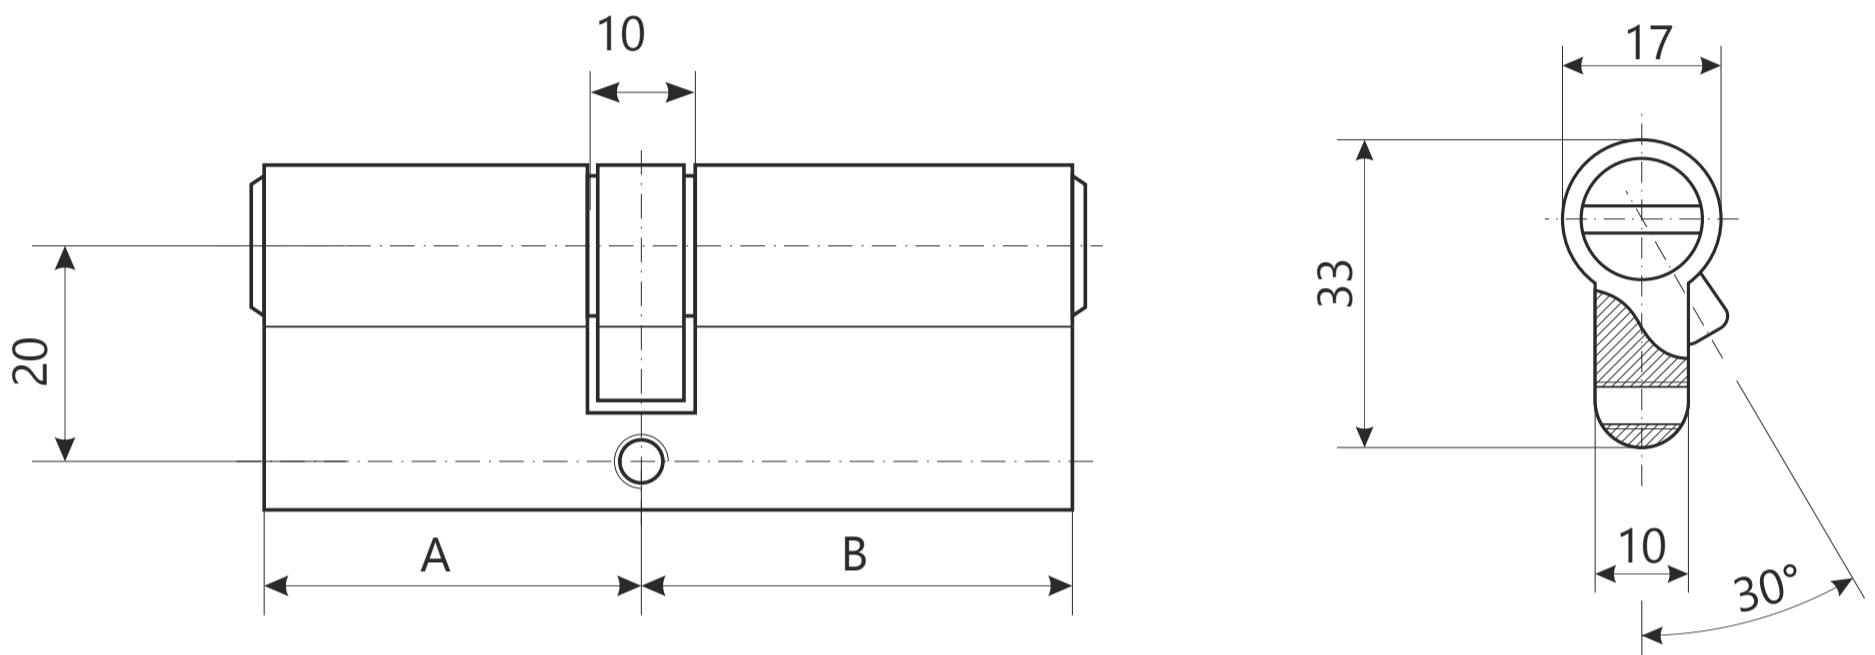

## Цилиндровый механизм Avers ZM

Номенклатура	Размеры (АxВ)	Номенклатура	Размеры (АxВ)
ZM-60	30x30	ZM-90	45x45
ZM-70	35x35	ZM-90(35/55)	35x55
ZM-80(35/45)	35x45	ZM-90(40/50)	40x50
ZM-80	40x40		