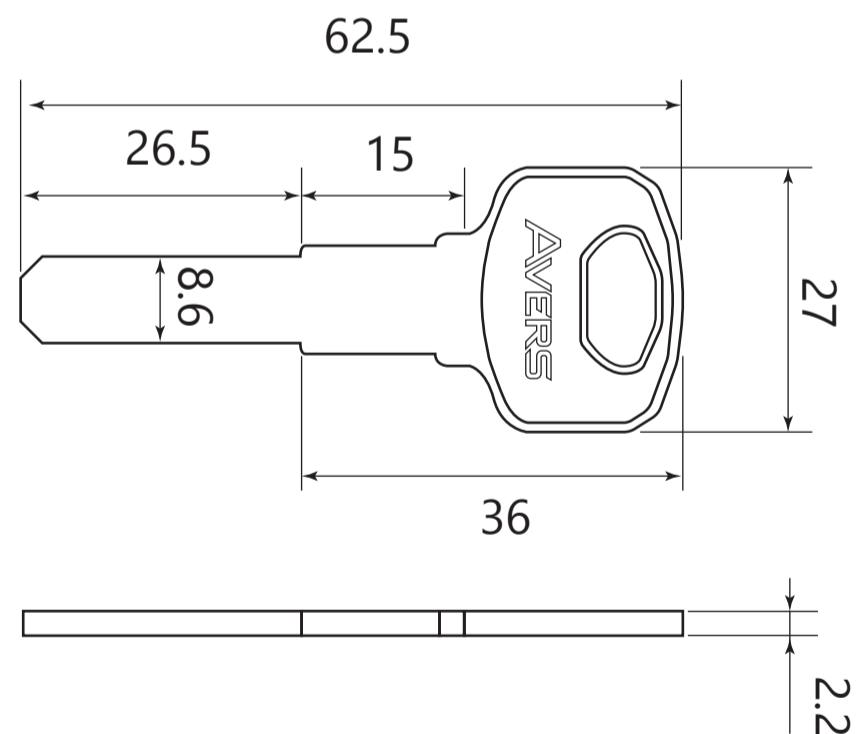

## Цилиндровый механизм Avers ZM

Номенклатура	Размеры (АxВ)	Номенклатура	Размеры (АxВ)
ZM-60	30x30	ZM-90	45x45
ZM-70	35x35	ZM-90(35/55)	35x55
ZM-80(35/45)	35x45	ZM-90(40/50)	40x50
ZM-80	40x40		