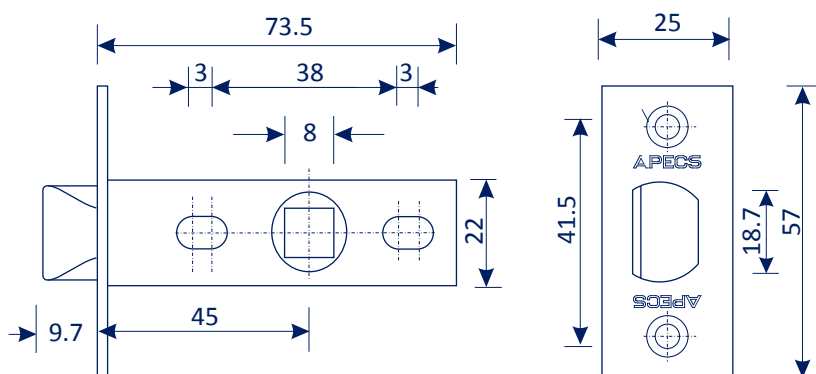

Защелка врезная модели 5400 Апеэс.

Защелка врезная модели 5400 предназначена для закрывания левых и правых дверей, открывающихся как внутрь, так и наружу.

Защелка предназначена для установки вместе с ручками на раздельном основании с квадратом сечением 8 мм (в комплект не входят).

Цвет защелки указан на упаковке.

Рис.1

Комплектность поставки

1. Корпус защелки	1 шт.
2. Ответная планка	1 шт.
3. Пластиковый вкладыш под ответную планку	1 шт.
4. Комплект крепежа	1 шт.
5. Паспорт	1 шт.

Инструкция по установке

1. Определите место установки защелки и нанесите разметку (Рис.1).
2. В двери выберите паз под корпус защелки, лицевую планку и отверстие под соединительный квадрат ручек.
3. Перед установкой убедитесь, что скос язычка защелки направлен в сторону закрывания двери.
4. Установите корпус защелки в дверь и закрепите его саморезами.
5. По установленной защелке отметьте место установки ответной планки на дверной коробке.
6. Выберите паз под пластиковый вкладыш и ответную планку.
7. Установите вкладыш и ответную планку в паз. Закрепите ответную планку саморезами.
8. После установки ручек поочередно снаружи и изнутри помещения проверьте работоспособность защелки.

Условия эксплуатации

Не использовать для чистки абразивные материалы и растворители.

Изготовитель оставляет за собой право без предварительного уведомления вносить изменения в конструкцию, технические характеристики, внешний вид и комплектность товара, не изменяющие его потребительских свойств.

Гарантийный срок — 3 года с даты продажи. В случае неисправности изделие подлежит замене по месту его приобретения в пределах гарантийного срока. Гарантия не распространяется на механические повреждения, повреждения, вызванные воздействием абразивных материалов, растворителей, химических средств, а также другие дефекты, вызванные неправильной эксплуатацией, установкой, транспортировкой изделия или естественным износом.

Изготовитель: «АПЕКС КО., ЛТД», КНР, 100025, г. Пекин, р-н Чаоян, ул. Баличжуан Сили, д. 100, Чжубан 2000, корп. 1, Восточная секция, 602. «APECS CO., LTD», Room 602, East side, No. 1 Zhubang 2000, No. 100, Balizhuang Xili, Chaoyang District, Beijing, PRC, 100025. **Представитель на территории РФ:** ЗАО «Гарвinton РУС». Адрес (Местонахождение): 119146, г. Москва, Комсомольский пр-т, д. 36, кв. 29. Почтовый адрес: 115127, г. Москва, Варшавское шоссе, д.37, а/я 91. marketing@apecs.com.