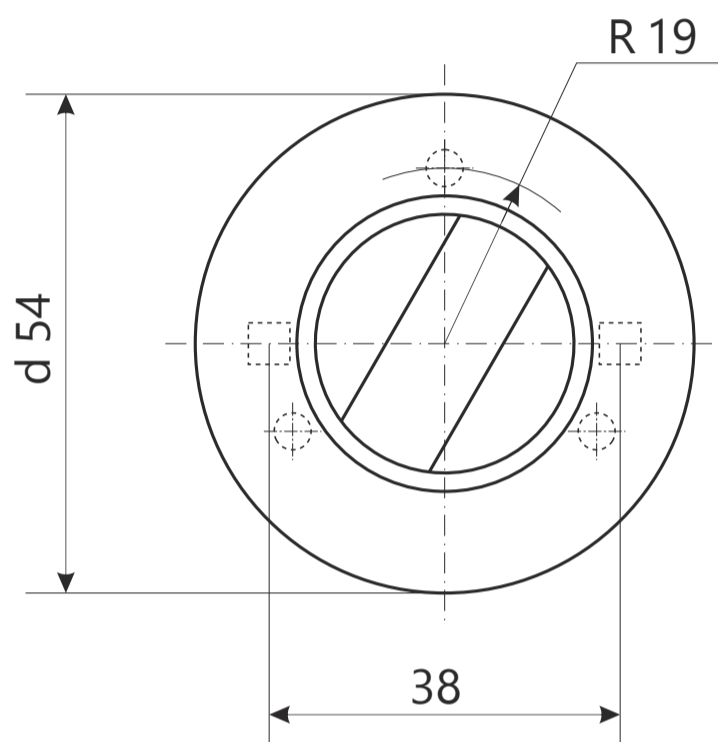

АРЕС

Поворотник Арес ТТ-0503-6

ВИНТ 4x25

2 шт.

саморезы 4x15

3 шт.