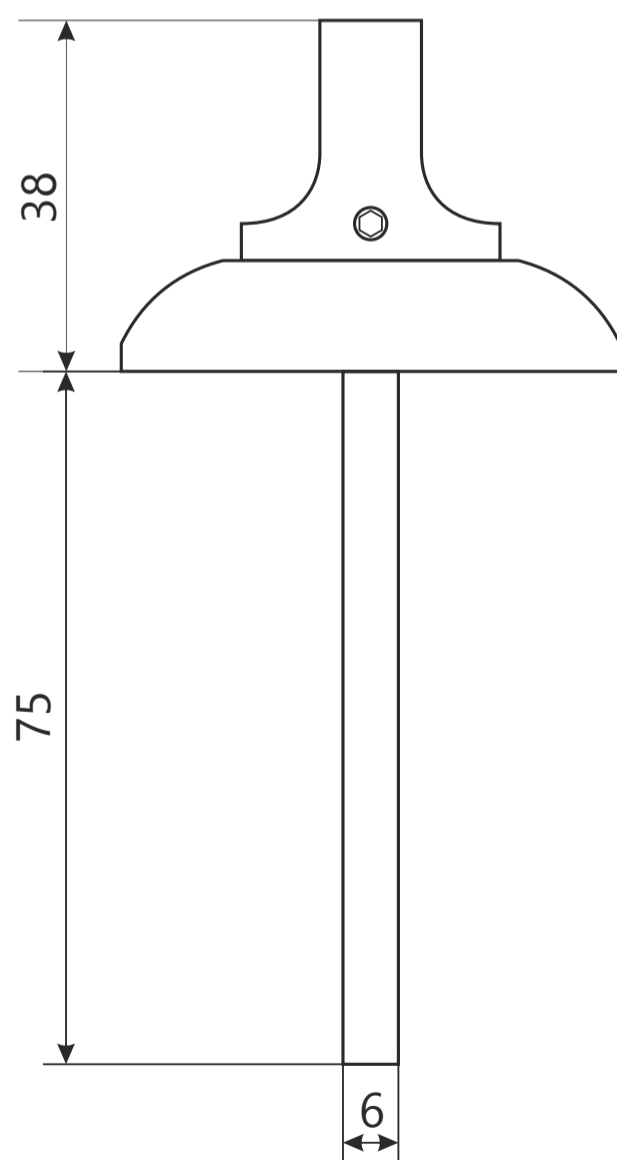

АРЕС

Поворотник Арес ТТ-0503-6

ВИНТ 4x25

2 шт.

саморезы 4x15

3 шт.