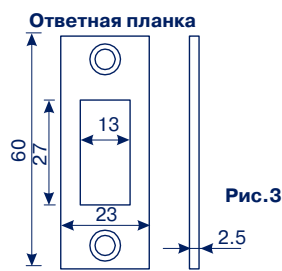

## Назначение и общие характеристики

Защелка магнитная модели 5800-M предназначена для закрывания левых и правых межкомнатных дверей, открывающихся как внутрь, так и наружу. В комплектность защелки входит магнитная ответная часть. При закрывании двери магнитный механизм защелки срабатывает автоматически.