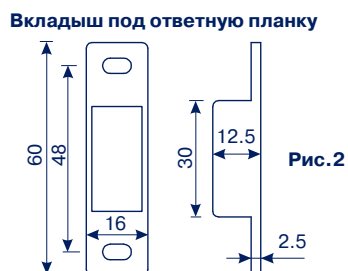

## Назначение и общие характеристики

Защелка магнитная модели 5800-M предназначена для закрывания левых и правых межкомнатных дверей, открывающихся как внутрь, так и наружу. В комплектность защелки входит магнитная ответная часть. При закрывании двери магнитный механизм защелки срабатывает автоматически.