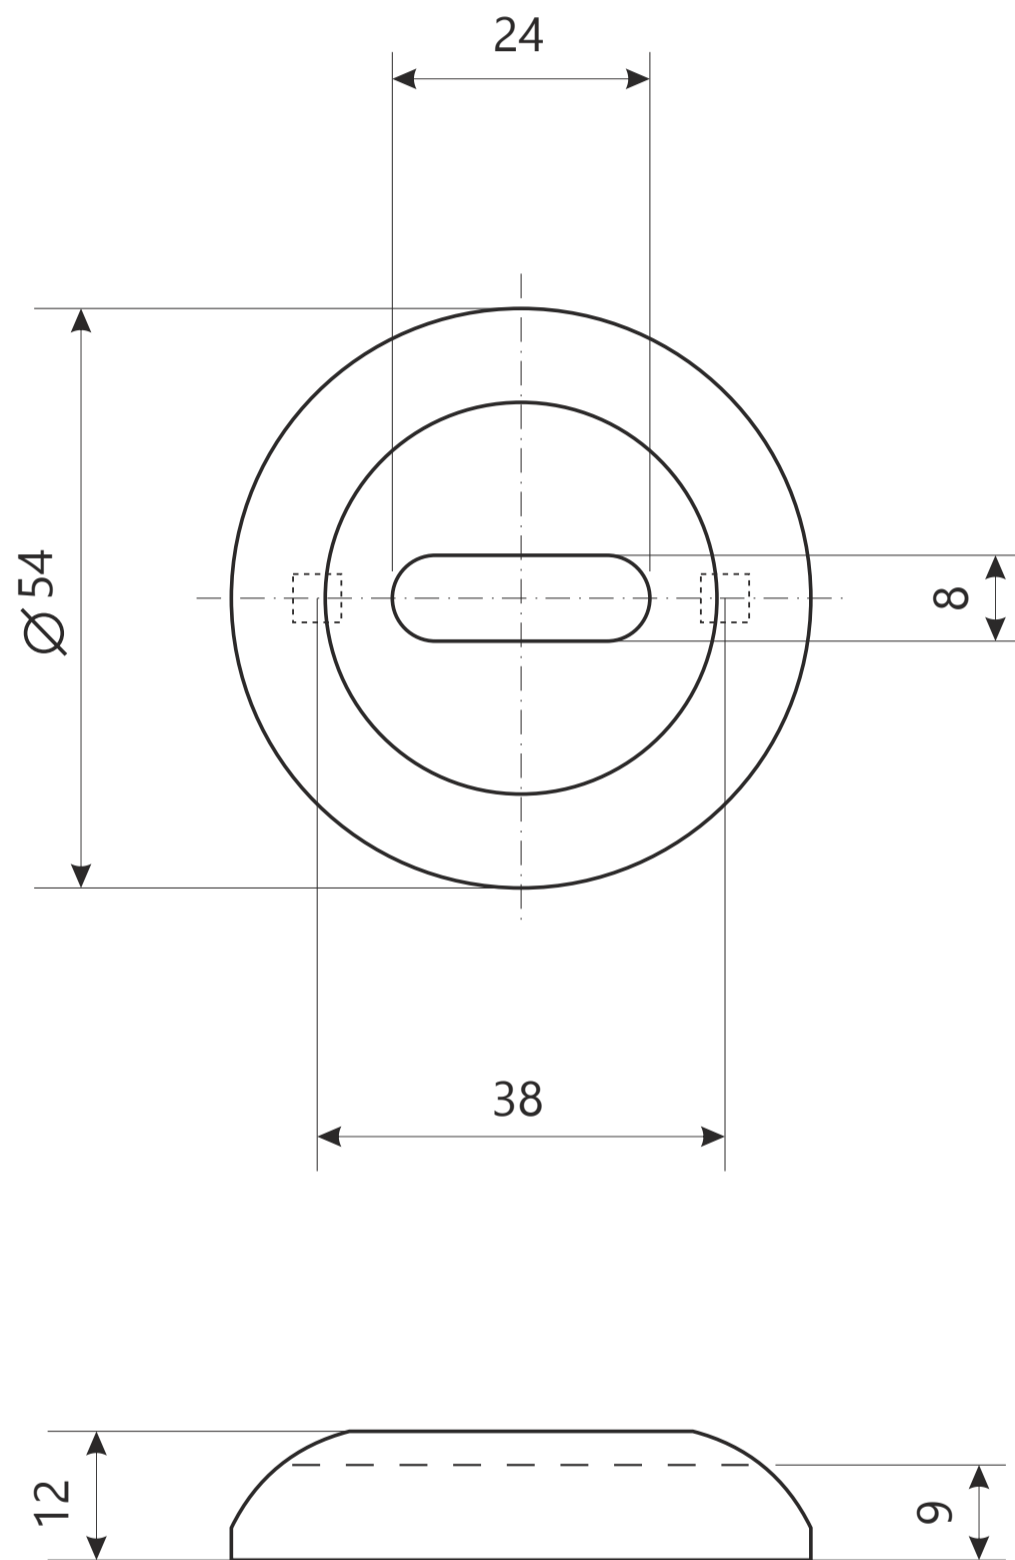

APECS

**Накладка дверная сувальдная
Апекс DP-S-05**

саморезы 4x15

4 шт.