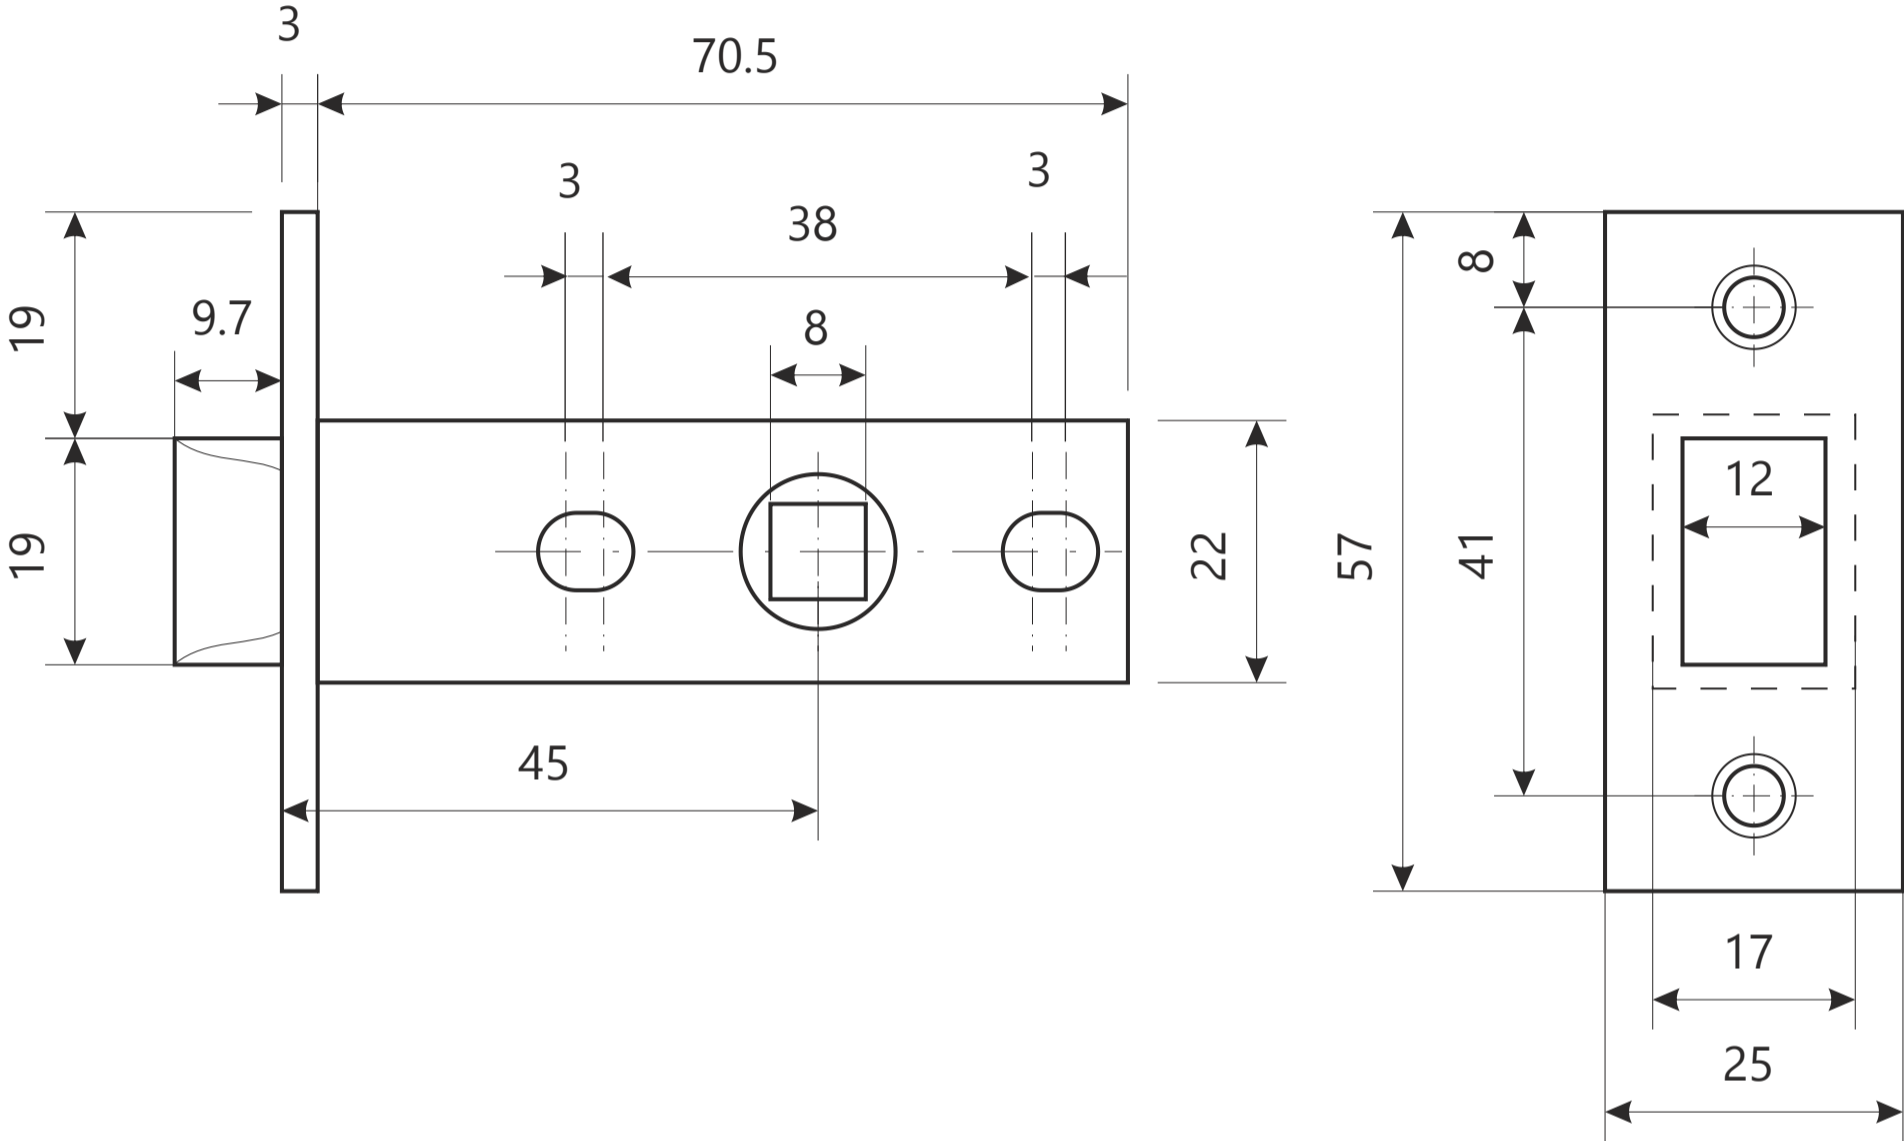

Защелка Арекс 5400

шуруп М4 х 20

4 шт.

Защелка Арекс 5400

Ответная планка

Пластиковая вставка под ответную планку