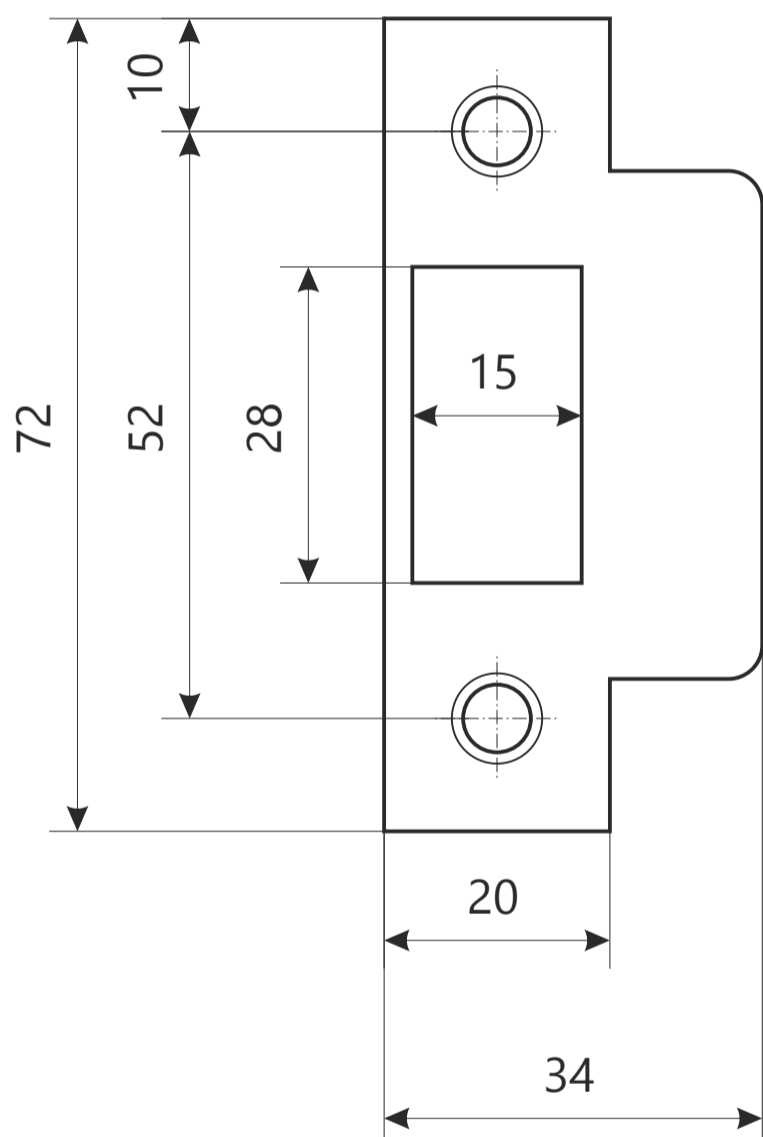

Защелка Арекс 5400

шуруп М4 х 20

4 шт.

Защелка Арекс 5400

Ответная планка

Пластиковая вставка под ответную планку